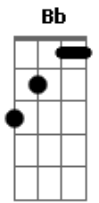

Pitty - Suas Armas

Tom: F

Intr.: D

Dm
Eu vi alguém me olhando, era você ou não?
Eu vi luzes piscando. Eu já nem tô no chão.

G
Aviso ou liberdade

Bb
já não há mais prisão.

Dm
Palavra e movimento, eis minha munição.

F **C** **G**
Em cima do muro é um lugar que não existe.

F **C** **E**
Em cima do muro é um lugar.. aaa...

Solo: (Dm)

G
Se você chega perto,

Bb
Me desarma, me eleva. Saio flutuando e danço.

D
Êêê...Abaixem suas armas.

G
A cara limpa, o peito aberto.

D
Abaixem suas armas.

Êê... Abaixem suas armas

G
A cara limpa, o peito aberto.

C **D**
Abaixem suas armas.

F **C** **G**
Em cima do muro é um lugar que não existe.

F **C** **G**
Em cima do muro é um lugar que não existe.

F **C** **G**
Em cima do muro é um lugar que não existe.

F **C** **G**
Em cima do muro é um lugar que não existe.

Não existe..

Acordes

© ukulele-chords.com

© ukulele-chords.com

© ukulele-chords.com

© ukulele-chords.com