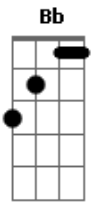

Pitty - Suas Armas

Tom: F

Intr.: D

Dm
Eu vi alguém me olhando, era você ou não?
Eu vi luzes piscando. Eu já nem tô no chão.

G
Aviso ou liberdade

Bb
já não há mais prisão.

Dm
Palavra e movimento, eis minha munição.

F **C** **G**
Em cima do muro é um lugar que não existe.

F **C** **E**
Em cima do muro é um lugar.. aaa...

Solo: (Dm)

G
Se você chega perto,

Bb
Me desarma, me eleva. Saio flutuando e danço.

D
Êêê...Abaixem suas armas.

G
A cara limpa, o peito aberto.

D
Abaixem suas armas.

Êê... Abaixem suas armas

G
A cara limpa, o peito aberto.

C **D**
Abaixem suas armas.

F **C** **G**
Em cima do muro é um lugar que não existe.

F **C** **G**
Em cima do muro é um lugar que não existe.

F **C** **G**
Em cima do muro é um lugar que não existe.

F **C** **G**
Em cima do muro é um lugar que não existe.

Não existe..

Acordes

© ukulele-chords.com

© ukulele-chords.com

© ukulele-chords.com

© ukulele-chords.com