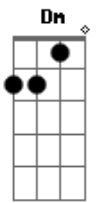

F **C** **G**
Em cima do muro é um lugar que não existe.

F **C** **E**
Em cima do muro é um lugar.. aaa...

Solo: (Dm)

G
Se você chega perto,

Bb
Me desarma, me eleva. Saio flutuando e danço.

D
Êêê...Abaixem suas armas.

G
A cara limpa, o peito aberto.

D
Abaixem suas armas.

Êê... Abaixem suas armas

G
A cara limpa, o peito aberto.

C **D**
Abaixem suas armas.

F **C** **G**
Em cima do muro é um lugar que não existe.

F **C** **G**
Em cima do muro é um lugar que não existe.

F **C** **G**
Em cima do muro é um lugar que não existe.

F **C** **G**
Em cima do muro é um lugar que não existe.

Não existe..

Acordes

© ukulele-chords.com

© ukulele-chords.com

© ukulele-chords.com

© ukulele-chords.com