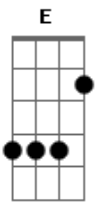

© ukulele-chords.com