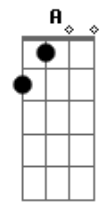

© ukulele-chords.com