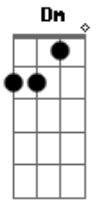

F **C** **G**
Em cima do muro é um lugar que não existe.

F **C** **E**
Em cima do muro é um lugar.. aaa...

Solo: (Dm)

G
Se você chega perto,

Bb
Me desarma, me eleva. Saio flutuando e danço.

D
Êêê...Abaixem suas armas.

G
A cara limpa, o peito aberto.

D
Abaixem suas armas.

Êê... Abaixem suas armas

G
A cara limpa, o peito aberto.

C **D**
Abaixem suas armas.

F **C** **G**
Em cima do muro é um lugar que não existe.

F **C** **G**
Em cima do muro é um lugar que não existe.

F **C** **G**
Em cima do muro é um lugar que não existe.

F **C** **G**
Em cima do muro é um lugar que não existe.

Não existe..

Acordes

© ukulele-chords.com

© ukulele-chords.com

© ukulele-chords.com

© ukulele-chords.com