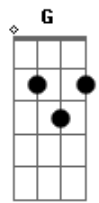

Pitty - Suas Armas

Tom: F

Intr.: D

Dm
Eu vi alguém me olhando, era você ou não?
Eu vi luzes piscando. Eu já nem tô no chão.

G
Aviso ou liberdade

Bb
já não há mais prisão.

Dm
Palavra e movimento, eis minha munição.

F **C** **G**
Em cima do muro é um lugar que não existe.

F **C** **E**
Em cima do muro é um lugar.. aaa...

Solo: (Dm)

G
Se você chega perto,

Bb
Me desarma, me eleva. Saio flutuando e danço.

D
Êêê...Abaixem suas armas.

G
A cara limpa, o peito aberto.

D
Abaixem suas armas.

Êê... Abaixem suas armas

G
A cara limpa, o peito aberto.

C **D**
Abaixem suas armas.

F **C** **G**
Em cima do muro é um lugar que não existe.

F **C** **G**
Em cima do muro é um lugar que não existe.

F **C** **G**
Em cima do muro é um lugar que não existe.

F **C** **G**
Em cima do muro é um lugar que não existe.

Não existe..

Acordes

© ukulele-chords.com

© ukulele-chords.com

© ukulele-chords.com

© ukulele-chords.com