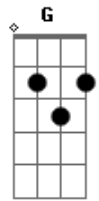

Pitty - Suas Armas

Tom: F

Intr.: D

Dm
Eu vi alguém me olhando, era você ou não?
Eu vi luzes piscando. Eu já nem tô no chão.

G
Aviso ou liberdade

Bb
já não há mais prisão.

Dm
Palavra e movimento, eis minha munição.

F **C** **G**
Em cima do muro é um lugar que não existe.

F **C** **E**
Em cima do muro é um lugar.. aaa...

Solo: (Dm)

G
Se você chega perto,

Bb
Me desarma, me eleva. Saio flutuando e danço.

D
Êêê...Abaixem suas armas.

G
A cara limpa, o peito aberto.

D
Abaixem suas armas.

Êê... Abaixem suas armas

G
A cara limpa, o peito aberto.

C **D**
Abaixem suas armas.

F **C** **G**
Em cima do muro é um lugar que não existe.

F **C** **G**
Em cima do muro é um lugar que não existe.

F **C** **G**
Em cima do muro é um lugar que não existe.

F **C** **G**
Em cima do muro é um lugar que não existe.

Não existe..

Acordes

© ukulele-chords.com

© ukulele-chords.com

© ukulele-chords.com

© ukulele-chords.com