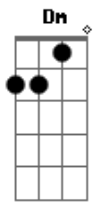

F **C** **G**
Em cima do muro é um lugar que não existe.

F **C** **E**
Em cima do muro é um lugar.. aaa...

Solo: (Dm)

G
Se você chega perto,

Bb
Me desarma, me eleva. Saio flutuando e danço.

D
Êêê...Abaixem suas armas.

G
A cara limpa, o peito aberto.

D
Abaixem suas armas.

Êê... Abaixem suas armas

G
A cara limpa, o peito aberto.

C **D**
Abaixem suas armas.

F **C** **G**
Em cima do muro é um lugar que não existe.

F **C** **G**
Em cima do muro é um lugar que não existe.

F **C** **G**
Em cima do muro é um lugar que não existe.

F **C** **G**
Em cima do muro é um lugar que não existe.

Não existe..

Acordes

© ukulele-chords.com

© ukulele-chords.com

© ukulele-chords.com

© ukulele-chords.com