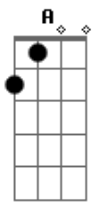

© ukulele-chords.com