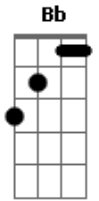

Pitty - Suas Armas

Tom: F

Intr.: D

Dm
Eu vi alguém me olhando, era você ou não?
Eu vi luzes piscando. Eu já nem tô no chão.

G
Aviso ou liberdade

Bb
já não há mais prisão.

Dm
Palavra e movimento, eis minha munição.

F **C** **G**
Em cima do muro é um lugar que não existe.

F **C** **E**
Em cima do muro é um lugar.. aaa...

Solo: (Dm)

G
Se você chega perto,

Bb
Me desarma, me eleva. Saio flutuando e danço.

D
Êêê...Abaixem suas armas.

G
A cara limpa, o peito aberto.

D
Abaixem suas armas.

Êê... Abaixem suas armas

G
A cara limpa, o peito aberto.

C **D**
Abaixem suas armas.

F **C** **G**
Em cima do muro é um lugar que não existe.

F **C** **G**
Em cima do muro é um lugar que não existe.

F **C** **G**
Em cima do muro é um lugar que não existe.

F **C** **G**
Em cima do muro é um lugar que não existe.

Não existe..

Acordes

© ukulele-chords.com

© ukulele-chords.com

© ukulele-chords.com

© ukulele-chords.com