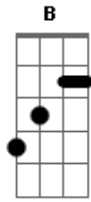

Pitty - Sob o Sol

Tom: C
Intro: (Dm Am) (2x)

^{Dm} Na Roma Negra à beira mar ^{Am} Cesar é cego de um olho

^{Dm} Me dê motivos pra sonhar que eu te devolvo em dobro ^{Am}

^{Dm} Tão mais o tempo passa, muitos fingem não me ver

^{Dm} Todo velho disco também tem seu lado ^B

^{Am} Quem vai na Mata Escura sabe o que eu quero dizer

^{Dm} A lama e o lamento não se revela em foto ^{Am}

^{Dm} E ela ainda é tão só ^{Am}

^{Dm} E ela ainda é tão só... ^C

^{Am} Saber enxergar mesmo sob o sol

Acordes

© ukulele-chords.com

© ukulele-chords.com

© ukulele-chords.com

© ukulele-chords.com

© ukulele-chords.com