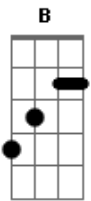

Pitty - Sob o Sol

Tom: C
Intro: (Dm Am) (2x)

^{Dm} Na Roma Negra à beira mar ^{Am} Cesar é cego de um olho

^{Dm} Me dê motivos pra sonhar que eu te devolvo em dobro ^{Am}

^{Dm} Tão mais o tempo passa, muitos fingem não me ver

^{Am} Saber enxergar mesmo sob o sol

Acordes

© ukulele-chords.com

© ukulele-chords.com

© ukulele-chords.com

© ukulele-chords.com

© ukulele-chords.com