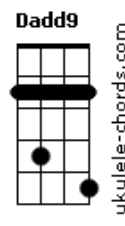

C  
O mundo cão tá aí

Vou virá-lo de cabeça pra baixo Ab Bb

C  
E, quem sabe do lado avesso

A gente enxergue as coisas bonitas Ab Bb C

Dadd9 Dm Db Dm  
Quero encontrar as pessoas por aí

Db Dm  
Sem medo de ver o que desatou

## Acordes

( C Bb C Bb )

C  
O mundo cão tá aí

Vou virá-lo de cabeça pra baixo Ab Bb

C  
E, quem sabe do lado avesso

A gente enxergue as coisas bonitas Ab Bb C

C  
Flow de raiva consciente

É o mais potente que tem