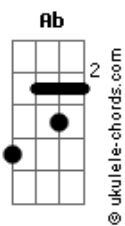

C  
O mundo cão tá aí

Vou virá-lo de cabeça pra baixo Ab Bb

C  
E, quem sabe do lado avesso

A gente enxergue as coisas bonitas Ab Bb C

Dadd9 Dm Db Dm  
Quero encontrar as pessoas por aí

Db Dm  
Sem medo de ver o que desatou

De ser a que contrastou Db Dm

Guardada da pena e do rancor Db Dm

Quero confiar que isso vai ser bom Db Dm

Que estaremos no mesmo tom Db Dm

Você assiste e aplaude o que é palco Db Bb C

Mas não enxerga o bastidor

## Acordes

( C Bb C Bb )

C  
O mundo cão tá aí

Vou virá-lo de cabeça pra baixo Ab Bb

C  
E, quem sabe do lado avesso

A gente enxergue as coisas bonitas Ab Bb C

C  
Flow de raiva consciente

É o mais potente que tem