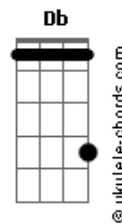

Vou virá-lo de cabeça pra baixo Ab Bb

C
E, quem sabe do lado avesso

A gente enxergue as coisas bonitas Ab Bb C

Dadd9 Dm Db Dm
Quero encontrar as pessoas por aí

Db Dm
Sem medo de ver o que desatou

De ser a que contrastou Db Dm

Simplesmente fluir, ah

(C Bb C Bb)

Acordes

(C Bb C Bb)

C
O mundo cão tá aí

Vou virá-lo de cabeça pra baixo Ab Bb

C
E, quem sabe do lado avesso

A gente enxergue as coisas bonitas Ab Bb C