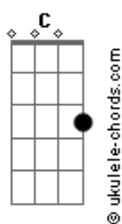

Vou virá-lo de cabeça pra baixo

C  
E, quem sabe do lado avesso

A gente enxergue as coisas bonitas

Dadd9 Dm Db Dm  
Quero encontrar as pessoas por aí

Sem medo de ver o que desatou

De ser a que contrastou

Guardada da pena e do rancor

Quero confiar que isso vai ser bom

Que estaremos no mesmo tom

Você assiste e aplaude o que é palco

Mas não enxerga o bastidor

Simplesmente fluir

Simplesmente fluir

Simplesmente fluir, ah

( C Bb C Bb )

## Acordes

( C Bb C Bb )

C  
O mundo cão tá aí

Vou virá-lo de cabeça pra baixo

C  
E, quem sabe do lado avesso

A gente enxergue as coisas bonitas

C  
Flow de raiva consciente

É o mais potente que tem