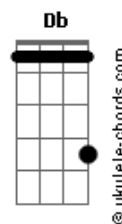

Vou virá-lo de cabeça pra baixo

C  
E, quem sabe do lado avesso

A gente enxergue as coisas bonitas

Dadd9 Dm Db Dm  
Quero encontrar as pessoas por aí

Sem medo de ver o que desatou

De ser a que contrastou

Guardada da pena e do rancor

## Acordes

( C Bb C Bb )

C  
O mundo cão tá aí

Vou virá-lo de cabeça pra baixo

C  
E, quem sabe do lado avesso

A gente enxergue as coisas bonitas

C  
Flow de raiva consciente

É o mais potente que tem