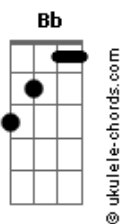

Vou virá-lo de cabeça pra baixo

C  
E, quem sabe do lado avesso

A gente enxergue as coisas bonitas

Dadd9 Dm Db Dm  
Quero encontrar as pessoas por aí

Sem medo de ver o que desatou

De ser a que contrastou

Guardada da pena e do rancor

Quero confiar que isso vai ser bom

Que estaremos no mesmo tom

Você assiste e aplaude o que é palco

Mas não enxerga o bastidor

Simplesmente fluir

Simplesmente fluir

Simplesmente fluir, ah

( C Bb C Bb )

## Acordes

( C Bb C Bb )

C  
O mundo cão tá aí

Vou virá-lo de cabeça pra baixo

C  
E, quem sabe do lado avesso

A gente enxergue as coisas bonitas

C  
Flow de raiva consciente

É o mais potente que tem