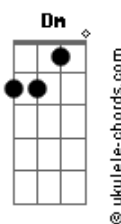

Vou virá-lo de cabeça pra baixo

C  
E, quem sabe do lado avesso

A gente enxergue as coisas bonitas

Dadd9 Dm Db Dm  
Quero encontrar as pessoas por aí

Sem medo de ver o que desatou

De ser a que contrastou

Guardada da pena e do rancor

Quero confiar que isso vai ser bom

Que estaremos no mesmo tom

Você assiste e aplaude o que é palco

Mas não enxerga o bastidor

Simplesmente fluir

Simplesmente fluir

Simplesmente fluir, ah

( C Bb C Bb )

## Acordes

( C Bb C Bb )

C  
O mundo cão tá aí

Vou virá-lo de cabeça pra baixo

C  
E, quem sabe do lado avesso

A gente enxergue as coisas bonitas

C  
Flow de raiva consciente

É o mais potente que tem