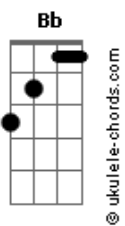

C  
O mundo cão tá aí

Vou virá-lo de cabeça pra baixo Ab Bb

C  
E, quem sabe do lado avesso

A gente enxergue as coisas bonitas Ab Bb C

Dadd9 Dm Db Dm  
Quero encontrar as pessoas por aí

Db Dm  
Sem medo de ver o que desatou

De ser a que contrastou Db Dm

Guardada da pena e do rancor Db Dm

Quero confiar que isso vai ser bom Db Dm

Que estaremos no mesmo tom Db Dm

Você assiste e aplaude o que é palco Db Bb C

Mas não enxerga o bastidor

## Acordes

( C Bb C Bb )

C  
O mundo cão tá aí

Vou virá-lo de cabeça pra baixo Ab Bb

C  
E, quem sabe do lado avesso

A gente enxergue as coisas bonitas Ab Bb C

C  
Flow de raiva consciente

É o mais potente que tem