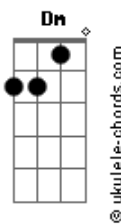

Vou virá-lo de cabeça pra baixo Ab Bb

C
E, quem sabe do lado avesso

A gente enxergue as coisas bonitas Ab Bb C

Dadd9 Dm Db Dm
Quero encontrar as pessoas por aí

Db Dm
Sem medo de ver o que desatou

De ser a que contrastou Db Dm

Guardada da pena e do rancor Db Dm

Quero confiar que isso vai ser bom Db Dm

Que estaremos no mesmo tom Db Dm

Você assiste e aplaude o que é palco Db Bb C

Mas não enxerga o bastidor

Simplesmente fluir

Simplesmente fluir

Simplesmente fluir, ah

(C Bb C Bb)

Acordes

(C Bb C Bb)

C
O mundo cão tá aí

Vou virá-lo de cabeça pra baixo Ab Bb

C
E, quem sabe do lado avesso

A gente enxergue as coisas bonitas Ab Bb C