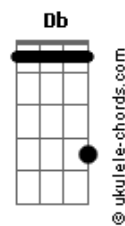

C  
O mundo cão tá aí

Vou virá-lo de cabeça pra baixo Ab Bb

C  
E, quem sabe do lado avesso

A gente enxergue as coisas bonitas Ab Bb C

Dadd9 Dm Db Dm  
Quero encontrar as pessoas por aí

Db Dm  
Sem medo de ver o que desatou

## Acordes

( C Bb C Bb )

C  
O mundo cão tá aí

Vou virá-lo de cabeça pra baixo Ab Bb

C  
E, quem sabe do lado avesso

A gente enxergue as coisas bonitas Ab Bb C

C  
Flow de raiva consciente

É o mais potente que tem