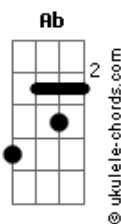

Vou virá-lo de cabeça pra baixo

C  
E, quem sabe do lado avesso

A gente enxergue as coisas bonitas

Dadd9 Dm Db Dm  
Quero encontrar as pessoas por aí

Sem medo de ver o que desatou

De ser a que contrastou

Guardada da pena e do rancor

Quero confiar que isso vai ser bom

Que estaremos no mesmo tom

Você assiste e aplaude o que é palco

Mas não enxerga o bastidor

Simplesmente fluir

Simplesmente fluir

Simplesmente fluir, ah

( C Bb C Bb )

## Acordes

( C Bb C Bb )

C  
O mundo cão tá aí

Vou virá-lo de cabeça pra baixo

C  
E, quem sabe do lado avesso

A gente enxergue as coisas bonitas

C  
Flow de raiva consciente

É o mais potente que tem