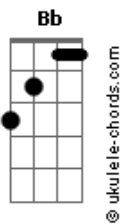

Pitty - Simplesmente Fluir (part. Pupillo)

tom:

Intro: C Bb C Bb
C Bb C Bb

C
O amor não dorme

É veludo e areia no olho Ab Bb

C
Coração que aperta

De não estar perto mas precisa bater por aí, voar Ab Bb

C
O mundo cão tá aí

Vou virá-lo de cabeça pra baixo Ab Bb

C
E, quem sabe do lado avesso

A gente enxergue as coisas bonitas Ab Bb C

Dadd9 Dm Db Dm
Quero encontrar as pessoas por aí

Db Dm
Sem medo de ver o que desatou

De ser a que contrastou Db Dm

Guardada da pena e do rancor Db Dm

Quero confiar que isso vai ser bom Db Dm

Que estaremos no mesmo tom Db Dm

Você assiste e aplaude o que é palco Db Bb C

Mas não enxerga o bastidor

Simplesmente fluir

Simplesmente fluir

Simplesmente fluir, ah

(C Bb C Bb)

Acordes

(C Bb C Bb)

C
O mundo cão tá aí

Vou virá-lo de cabeça pra baixo Ab Bb

C
E, quem sabe do lado avesso

A gente enxergue as coisas bonitas Ab Bb C