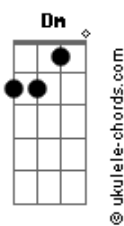

C  
O mundo cão tá aí

Vou virá-lo de cabeça pra baixo Ab Bb

C  
E, quem sabe do lado avesso

A gente enxergue as coisas bonitas Ab Bb C

Dadd9 Dm Db Dm  
Quero encontrar as pessoas por aí

Db Dm  
Sem medo de ver o que desatou

## Acordes

( C Bb C Bb )

C  
O mundo cão tá aí

Vou virá-lo de cabeça pra baixo Ab Bb

C  
E, quem sabe do lado avesso

A gente enxergue as coisas bonitas Ab Bb C

C  
Flow de raiva consciente

É o mais potente que tem