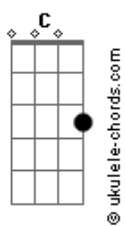

C  
O mundo cão tá aí

Vou virá-lo de cabeça pra baixo Ab Bb

C  
E, quem sabe do lado avesso

A gente enxergue as coisas bonitas Ab Bb C

Dadd9 Dm Db Dm  
Quero encontrar as pessoas por aí

Db Dm  
Sem medo de ver o que desatou

De ser a que contrastou Db Dm

Guardada da pena e do rancor Db Dm

Quero confiar que isso vai ser bom Db Dm

Que estaremos no mesmo tom Db Dm

Você assiste e aplaude o que é palco Db Bb C

Mas não enxerga o bastidor

## Acordes

( C Bb C Bb )

C  
O mundo cão tá aí

Vou virá-lo de cabeça pra baixo Ab Bb

C  
E, quem sabe do lado avesso

A gente enxergue as coisas bonitas Ab Bb C

C  
Flow de raiva consciente

É o mais potente que tem