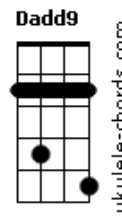

Vou virá-lo de cabeça pra baixo Ab Bb

C
E, quem sabe do lado avesso

A gente enxergue as coisas bonitas Ab Bb C

Dadd9 Dm Db Dm
Quero encontrar as pessoas por aí

Db Dm
Sem medo de ver o que desatou

De ser a que contrastou Db Dm

Guardada da pena e do rancor Db Dm

Quero confiar que isso vai ser bom Db Dm

Que estaremos no mesmo tom Db Dm

Você assiste e aplaude o que é palco Db Bb C

Mas não enxerga o bastidor

Simplesmente fluir

Simplesmente fluir

Simplesmente fluir, ah

(C Bb C Bb)

Acordes

(C Bb C Bb)

C
O mundo cão tá aí

Vou virá-lo de cabeça pra baixo Ab Bb

C
E, quem sabe do lado avesso

A gente enxergue as coisas bonitas Ab Bb C