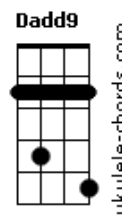

Vou virá-lo de cabeça pra baixo

C  
E, quem sabe do lado avesso

A gente enxergue as coisas bonitas

Dadd9 Dm Db Dm  
Quero encontrar as pessoas por aí

Sem medo de ver o que desatou

De ser a que contrastou

Guardada da pena e do rancor

Quero confiar que isso vai ser bom

Que estaremos no mesmo tom

Você assiste e aplaude o que é palco

Mas não enxerga o bastidor

Simplesmente fluir

Simplesmente fluir

Simplesmente fluir, ah

( C Bb C Bb )

## Acordes

( C Bb C Bb )

C  
O mundo cão tá aí

Vou virá-lo de cabeça pra baixo

C  
E, quem sabe do lado avesso

A gente enxergue as coisas bonitas

C  
Flow de raiva consciente

É o mais potente que tem