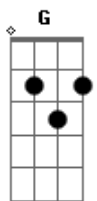

© ukulele-chords.com