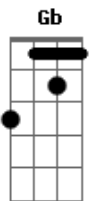

© ukulele-chords.com