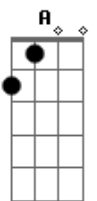

© ukulele-chords.com