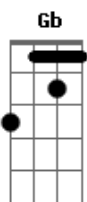

Pitty - Para o Grande Amor

tom: **Gb** (forma dos acordes no tom de **E**)
Capostrate na 2ª casa

E
Para o grande amor
B
Eu desenho a flor
A
Quem me tatuou sabe
Que isso nunca vai sair
E **B** **A**
Bem como as promessas que eu fiz
Aquelas que eu não me esqueci
E
Penso o dia inteiro
B
Lembro do seu cheiro
A
Brinco com o espelho
Como se eu fosse te encontrar
E **B** **A**
Daquela maneira que já diz
E a gente fica por um triz
Abm
Vamos pra minha casa
Gbm
Vamos ver o mar

E
Há muito tempo eu venho
Querendo te encontrar
Abm
Depois cê me pergunta
Gbm
Que signo eu sou
E
O importante agora
É fazer valer o amor
B
Enquanto eu
Dbm
Não penso em mais nada
B **A**
E deixo rolar pela madrugada
B **Dbm**
Eu não penso em mais nada
B
E quando tudo acaba
A
Eu sei aonde eu vou
Abm
Recobro a minha vida
Gbm **E**
Me lembro quem eu sou
D
Quando estou contigo
E
Já sei o que eu quero

Acordes