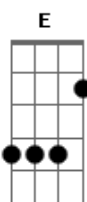

ukulele-chords.com