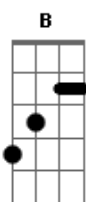

ukulele-chords.com