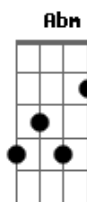

ukulele-chords.com