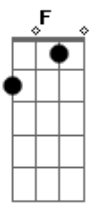

© ukulele-chords.com