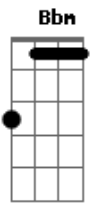

© ukulele-chords.com