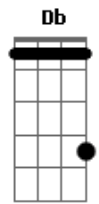

© ukulele-chords.com