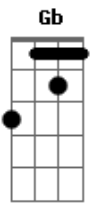

© ukulele-chords.com