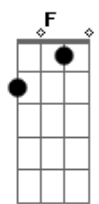

© ukulele-chords.com