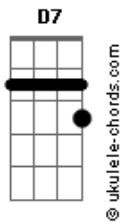

Pitty - Olho Calmo

Tom: C
Intro: Am D7

Base: Am D7

Am D7
 Nem pensava que
 Essa hora ia chegar
 Saber não insistir
 Nessa história de se gastar

Refrão

Acordes

E depois do rancor respirar
 Vigiar ao redor e respirar

F G A

G A F F

BASE DO SOLO: Am - D7 3X
 F - G- A (TIPO O REFRÃO)

Repete Refrão

Do cão que já nem ladra mais, só morde...
 F - G - A - C