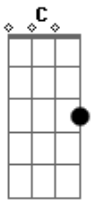

Pitty - Olho Calmo

Tom: C
Intro: Am D7

Base: Am D7

Am D7
Nem pensava que
Essa hora ia chegar
Saber não insistir
Nessa história de se gastar

Refrão

Acordes

© ukulele-chords.com