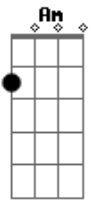

© ukulele-chords.com