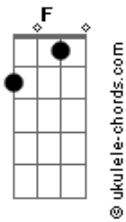

Pitty - Olho Calmo

Tom: C
Intro: Am D7
Base: Am D7

Am D7
Nem pensava que
Essa hora ia chegar
Saber não insistir
Nessa história de se gastar

Refrão

Acordes

E depois do rancor respirar
Vigiar ao redor e respirar

F G A

G A F F

BASE DO SOLO: Am - D7 3X
F - G- A (TIPO O REFRÃO)

Repete Refrão

Do cão que já nem ladra mais, só morde...
F - G - A - C