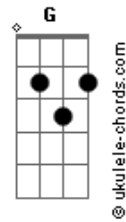

Pitty - Olho Calmo

Tom: C
Intro: Am D7
Base: Am D7

Am D7
Nem pensava que
Essa hora ia chegar
Saber não insistir
Nessa história de se gastar

Refrão

Acordes

E depois do rancor respirar
Vigiar ao redor e respirar

F G A

G A F F

BASE DO SOLO: Am - D7 3X
F - G- A (TIPO O REFRÃO)

Repete Refrão

Do cão que já nem ladra mais, só morde...
F - G - A - C