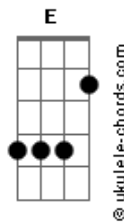

Pitty - Olho Calmo

Tom: C
Intro: Am D7

Base: Am D7

Am D7
 Nem pensava que
 Essa hora ia chegar
 Saber não insistir
 Nessa história de se gastar

Refrão

Acordes

E depois do rancor respirar
 Vigiar ao redor e respirar

F G A

G A F F

BASE DO SOLO: Am - D7 3X
 F - G- A (TIPO O REFRÃO)

Repete Refrão

Do cão que já nem ladra mais, só morde...
 F - G - A - C