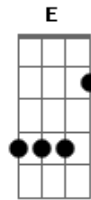

© ukulele-chords.com

E depois do rancor respirar
Vigiar ao redor e respirar

F G A

G A F F

BASE DO SOLO: Am - D7 3X
F - G- A (TIPO O REFRÃO)

Repete Refrão

Do cão que já nem ladra mais, só morde...
F - G - A - C