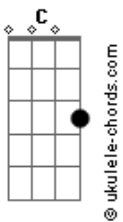

Pitty - Olho Calmo

Tom: C
Intro: Am D7

Base: Am D7

Am D7
 Nem pensava que
 Essa hora ia chegar
 Saber não insistir
 Nessa história de se gastar

Refrão

Acordes

E depois do rancor respirar
 Vigiar ao redor e respirar

F G A

G A F F

BASE DO SOLO: Am - D7 3X
 F - G- A (TIPO O REFRÃO)

Repete Refrão

Do cão que já nem ladra mais, só morde...
 F - G - A - C