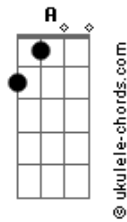

Pitty - Olho Calmo

Tom: C
Intro: Am D7
Base: Am D7

Am D7
Nem pensava que
Essa hora ia chegar
Saber não insistir
Nessa história de se gastar

Refrão

Acordes

E depois do rancor respirar
Vigiar ao redor e respirar

F G A

G A F F

BASE DO SOLO: Am - D7 3X
F - G- A (TIPO O REFRÃO)

Repete Refrão

Do cão que já nem ladra mais, só morde...
F - G - A - C