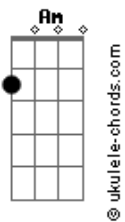

Pitty - Olho Calmo

Tom: C
Intro: Am D7

Base: Am D7

Am D7
 Nem pensava que
 Essa hora ia chegar
 Saber não insistir
 Nessa história de se gastar

Refrão

Acordes

E depois do rancor respirar
 Vigiar ao redor e respirar

F G A

G A F F

BASE DO SOLO: Am - D7 3X
 F - G- A (TIPO O REFRÃO)

Repete Refrão

Do cão que já nem ladra mais, só morde...
 F - G - A - C