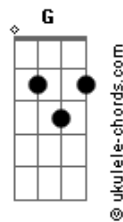

Pitty - Olho Calmo

Tom: C
Intro: Am D7

Base: Am D7

Am D7
 Nem pensava que
 Essa hora ia chegar
 Saber não insistir
 Nessa história de se gastar

Refrão

Acordes

E depois do rancor respirar
 Vigiar ao redor e respirar

F G A

G A F F

BASE DO SOLO: Am - D7 3X
 F - G- A (TIPO O REFRÃO)

Repete Refrão

Do cão que já nem ladra mais, só morde...
 F - G - A - C