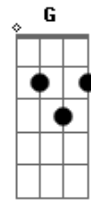

© ukulele-chords.com