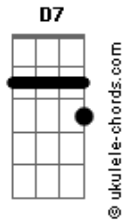

Pitty - Olho Calmo

Tom: C
Intro: Am D7
Base: Am D7

Am D7
Nem pensava que
Essa hora ia chegar
Saber não insistir
Nessa história de se gastar

Refrão

Acordes

E depois do rancor respirar
Vigiar ao redor e respirar

F G A

G A F F

BASE DO SOLO: Am - D7 3X
F - G- A (TIPO O REFRÃO)

Repete Refrão

Do cão que já nem ladra mais, só morde...
F - G - A - C