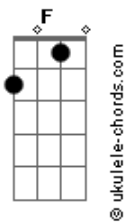

Pitty - Olho Calmo

Tom: C
Intro: Am D7

Base: Am D7

Am D7
 Nem pensava que
 Essa hora ia chegar
 Saber não insistir
 Nessa história de se gastar

Refrão

Acordes

E depois do rancor respirar
 Vigiar ao redor e respirar

F G A

G A F F

BASE DO SOLO: Am - D7 3X
 F - G- A (TIPO O REFRÃO)

Repete Refrão

Do cão que já nem ladra mais, só morde...
 F - G - A - C