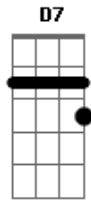

© ukulele-chords.com