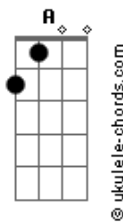

Pitty - Olho Calmo

Tom: C
Intro: Am D7

Base: Am D7

Am D7
 Nem pensava que
 Essa hora ia chegar
 Saber não insistir
 Nessa história de se gastar

Refrão

Acordes

E depois do rancor respirar
 Vigiar ao redor e respirar

F G A

G A F F

BASE DO SOLO: Am - D7 3X
 F - G- A (TIPO O REFRÃO)

Repete Refrão

Do cão que já nem ladra mais, só morde...
 F - G - A - C