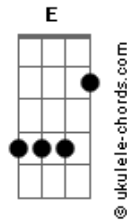

Pitty - Olho Calmo

Tom: C
Intro: Am D7
Base: Am D7

Am D7
Nem pensava que
Essa hora ia chegar
Saber não insistir
Nessa história de se gastar

Refrão

Acordes

E depois do rancor respirar
Vigiar ao redor e respirar

F G A

G A F F

BASE DO SOLO: Am - D7 3X
F - G- A (TIPO O REFRÃO)

Repete Refrão

Do cão que já nem ladra mais, só morde...
F - G - A - C