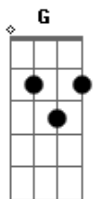

Pitty - Na Pele

Tom: G

Em
Olhe dentro dos meus olhos
Em Em7
Olhe bem pra minha cara
Em7 Em7
Você vê que eu vivi muito
Em7 B7
Você pensa que eu nem vi nada

Em
Olhe bem pra essa curva
Em Em7
Do meu riso raso e roto
Em7 Em7
Veja essa boca muda
Em7 B7
Disfarçando o desgosto

D Am7
A vida tem sido água
D Am7
Fazendo caminhos esguios
D Am7 F
Se abrindo em veios e vales
C D

Na pele leito de rio

Em
Contemple o desenho fundo
Em Em7
Dessas minhas jovens rugas
Em7 Em7
Conquistadas a duras penas
Em7 B7
Entre aventuras e fugas

Em
Observe a face turva
Em Em7
O olhar tentado e atento
Em7 Em7
Se essas são marcas externas
Em7 B7
Imagine as de dentro

D Am7
A vida tem sido água
D Am7
Fazendo caminhos esguios
D Am7 F
Se abrindo em veios e vales
C D
Na pele leito de rio

Acordes

© ukulele-chords.com