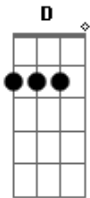

Pitty - Medo

Tom: **D**

(afinação - sexta corda em **D**)

(refrão)

(ponte)

(riff 1)

(riff 2)

(riff 3)

(refrão 2x)

Medo, escorre entre os meus dedos
Escorre entre os meus dedos
Eu lambo os dedos
E saboreio meu próprio medo

(ponte)

(riff 1 - 4x)

Medo de ter, medo de perder
Cada um tem os seus
E todos tem alguns
Suando frio, as mãos geladas
Coração dispara até sufocar

(riff 2)

Só tememos por nós mesmos
Ou por aqueles que amamos
Homem que nada teme
É homem que nada ama

(refrão 2x)

Medo, escorre entre os meus dedos
Escorre entre os meus dedos
Eu lambo os dedos
E saboreio meu próprio medo

(riff 1)

Paranóia hi tech é síndrome
Contagioso, manipulador
Antiga batalha:
O homem e seu pavor
Nocivo se paralisa

(riff 2)

Só trememos por nós mesmos
Ou por aqueles que amamos
Homem que nada teme
É homem que nada

(riff 3)

AAAAAAAAAAAAAAAAAAAAAAAAAAAAAAAAAAAAAAAAA

(riff 3 - 3x)

Se corre o bicho pega
Se fica o bicho come

(riff 3) (metade)

Se corre o bicho pega

Refrão (2x)

Medo, escorre entre os meus dedos
Escorre entre os meus dedos
Eu lambo os dedos
E saboreio meu próprio medo

(refrão 2x) (mais rápido)

Medo, escorre entre os meus dedos
Escorre entre os meus dedos
Eu lambo os dedos
E saboreio meu próprio medo
(fim)

Acordes