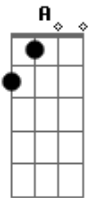

© ukulele-chords.com