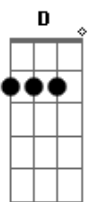

© ukulele-chords.com