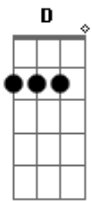

© ukulele-chords.com