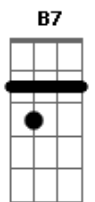

© ukulele-chords.com