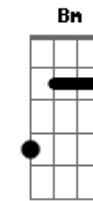

© ukulele-chords.com