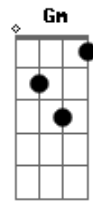

© ukulele-chords.com