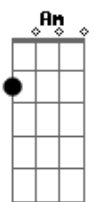

© ukulele-chords.com