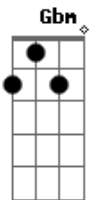

© ukulele-chords.com