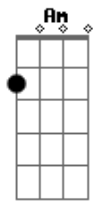

© ukulele-chords.com