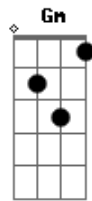

© ukulele-chords.com