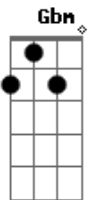

© ukulele-chords.com