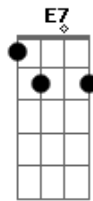

© ukulele-chords.com