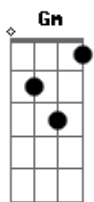

© ukulele-chords.com