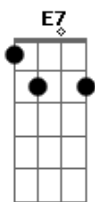

© ukulele-chords.com