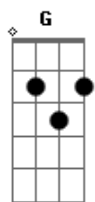

Pitty - Lado De Lá

Tom: G

Intro: Em D

Em
Escolheu deixar tudo aqui, sumir daqui
Pra onde nem sei Gm
Mas espero que sim Em
Em
Se arrancou, e partiu daqui e levou de mim
Aquele talvez Gm
Rir de tudo no fim Em
Am Em
Talvez pudesse resolver (quem vai saber?)
Am Em E7
Quem sabe a dor venceu?
Am Em
Pra que essa pressa de embarcar
Na jangada que leva pro lado de lá? C B7 (Em D)
Em
Bagunçou tudo em volta assim e não volta mais Gm

Nem pra ver
Que era grande demais Em
Em
E o silêncio, o imenso silêncio que atravessou
Gm
Domingo de sol
E eu chovi sem parar Em
Am Em
E num rompante sem pesar (como aceitar?)
Am Em E7
Impôs a decisão
Am Em
Pra que essa pressa de embarcar
Na jangada que leva pro lado de lá? C B7 D
D Bm
Aceno da margem
D Gbm
Ao longe o barco vai - até mais!
D C B7 Em
Guarde pra mim um bom lugar
(Em D) até o fim

Acordes

© ukulele-chords.com