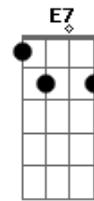

© ukulele-chords.com