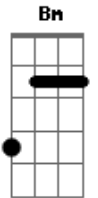

© ukulele-chords.com