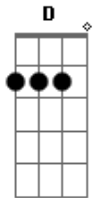

Pitty - I Wanna Be

Tom: D

Bm A G A
Alguém me interne no paraíso
Bm A G A
Preciso urgente dar um tempo por lá
Bm A G A
Os dias passam enquanto eu perco o juízo
G A
Quem foi que inventou?
Bm A Bm
Que é assim, sorrisos plásticos
A Bm A G
Cumprindo o seu papel, enfeitando um rosto de pedra
Bm A Bm
Se a regra é, ser tão simpático
A Bm A G
Mesmo que seja só, pra convencer toda a platéia

Refrão:

Bm A
I Wanna be away from here
G Em G
Quando essa bomba explodir
Bm A
I Wanna be away from here
G Em G
Quando essa bomba explodi
Bm A G A
Abraços vazios, olhares de gelo
Bm A G A
Tão descartáveis quanto cascas no chão
Bm A G A
Flashes capturam a melhor fachada
Bm A G A
Mas quem vê foto, não vê coração

Bm A Bm
Não quero mais, fantoches ao redor
A Bm A G
Agindo sempre assim, só quando for conveniente
Bm A Bm
Pra ganhar bônus, e somar pontos
G A
Na sua carteirinha de hipócrita oficial

Bm A
I Wanna be away from here
G Em G
Quando essa bomba explodir
Bm A

Acordes

© ukulele-chords.com