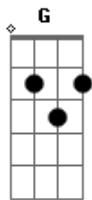

Pitty - I Wanna Be

Tom: D

Bm A G A
 Alguém me interne no paraíso
 Bm A G A
 Preciso urgente dar um tempo por lá
 Bm A G A
 Os dias passam enquanto eu perco o juízo
 G A
 Quem foi que inventou?
 Bm A Bm
 Que é assim, sorrisos plásticos
 A Bm A G
 Cumprindo o seu papel, enfeitando um rosto de pedra
 Bm A Bm
 Se a regra é, ser tão simpático
 A Bm A G
 Mesmo que seja só, pra convencer toda a platéia

Refrão:

Bm A
 I Wanna be away from here
 G Em G
 Quando essa bomba explodir
 Bm A
 I Wanna be away from here
 G Em G
 Quando essa bomba explodi
 Bm A G A
 Abraços vazios, olhares de gelo
 Bm A G A
 Tão descartáveis quanto cascas no chão
 Bm A G A
 Flashes capturam a melhor fachada
 Bm A G A
 Mas quem vê foto, não vê coração

Acordes

© ukulele-chords.com

© ukulele-chords.com

© ukulele-chords.com

© ukulele-chords.com

© ukulele-chords.com

I Wanna be away from here
 G Em G
 Quando essa bomba explodir

(Enquanto uma guitarra faz esse riff, outra pode fazer esse outro)