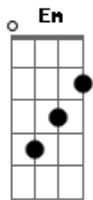

Refrão:

Bm A  
 I Wanna be away from here  
 G Em G  
 Quando essa bomba explodir  
 Bm A  
 I Wanna be away from here  
 G Em G  
 Quando essa bomba explodi  
 Bm A G A  
 Abraços vazios, olhares de gelo  
 Bm A G A  
 Tão descartáveis quanto cascas no chão  
 Bm A G A  
 Flashes capturam a melhor fachada  
 Bm A G A  
 Mas quem vê foto, não vê coração

## Acordes

© ukulele-chords.com

© ukulele-chords.com

© ukulele-chords.com

© ukulele-chords.com

© ukulele-chords.com

I Wanna be away from here  
 G Em G  
 Quando essa bomba explodir

(Enquanto uma guitarra faz esse riff, outra pode fazer esse outro)