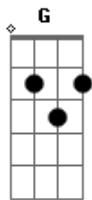

Pitty - I Wanna Be

Tom: D

Bm A G A
 Alguém me interne no paraíso
 Bm A G A
 Preciso urgente dar um tempo por lá
 Bm A G A
 Os dias passam enquanto eu perco o juízo
 G A
 Quem foi que inventou?
 Bm A Bm
 Que é assim, sorrisos plásticos
 A Bm A G
 Cumprindo o seu papel, enfeitando um rosto de pedra
 Bm A Bm
 Se a regra é, ser tão simpático
 A Bm A G
 Mesmo que seja só, pra convencer toda a platéia

Refrão:

Bm A
 I Wanna be away from here
 G Em G
 Quando essa bomba explodir
 Bm A
 I Wanna be away from here
 G Em G
 Quando essa bomba explodi
 Bm A G A
 Abraços vazios, olhares de gelo
 Bm A G A
 Tão descartáveis quanto cascas no chão
 Bm A G A
 Flashes capturam a melhor fachada
 Bm A G A
 Mas quem vê foto, não vê coração

Acordes

© ukulele-chords.com

© ukulele-chords.com

© ukulele-chords.com

© ukulele-chords.com

© ukulele-chords.com

I Wanna be away from here
 G Em G
 Quando essa bomba explodir

(Enquanto uma guitarra faz esse riff, outra pode fazer esse outro)

(Uma guitarra pode fazer o riff marcado com um asterisco no acorde "Bm": Bm).
 A mesma ideia com dois asteriscos: Bm).