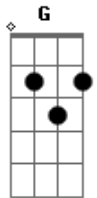

Refrão:

Bm A
 I Wanna be away from here
 G Em G
 Quando essa bomba explodir
 Bm A
 I Wanna be away from here
 G Em G
 Quando essa bomba explodi
 Bm A G A
 Abraços vazios, olhares de gelo
 Bm A G A
 Tão descartáveis quanto cascas no chão
 Bm A G A
 Flashes capturam a melhor fachada
 Bm A G A
 Mas quem vê foto, não vê coração

Acordes

© ukulele-chords.com

© ukulele-chords.com

© ukulele-chords.com

© ukulele-chords.com

© ukulele-chords.com

I Wanna be away from here
 G Em G
 Quando essa bomba explodir

(Enquanto uma guitarra faz esse riff, outra pode fazer esse outro)