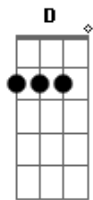

Pitty - I Wanna Be

Tom: D

Bm A G A
Alguém me interne no paraíso
Bm A G A
Preciso urgente dar um tempo por lá
Bm A G A
Os dias passam enquanto eu perco o juízo
G A
Quem foi que inventou?
Bm A Bm
Que é assim, sorrisos plásticos
A Bm A G
Cumprindo o seu papel, enfeitando um rosto de pedra
Bm A Bm
Se a regra é, ser tão simpático
A Bm A G
Mesmo que seja só, pra convencer toda a platéia

Refrão:

Bm A
I Wanna be away from here
G Em G
Quando essa bomba explodir
Bm A
I Wanna be away from here
G Em G
Quando essa bomba explodi
Bm A G A
Abraços vazios, olhares de gelo
Bm A G A
Tão descartáveis quanto cascas no chão
Bm A G A
Flashes capturam a melhor fachada
Bm A G A
Mas quem vê foto, não vê coração

Bm A Bm
Não quero mais, fantoches ao redor
A Bm A G
Agindo sempre assim, só quando for conveniente
Bm A Bm
Pra ganhar bônus, e somar pontos
G A
Na sua carteirinha de hipócrita oficial

Bm A
I Wanna be away from here
G Em G
Quando essa bomba explodir
Bm A

Acordes

© ukulele-chords.com