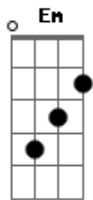

Refrão:

Bm A
 I Wanna be away from here
 G Em G
 Quando essa bomba explodir
 Bm A
 I Wanna be away from here
 G Em G
 Quando essa bomba explodi
 Bm A G A
 Abraços vazios, olhares de gelo
 Bm A G A
 Tão descartáveis quanto cascas no chão
 Bm A G A
 Flashes capturam a melhor fachada
 Bm A G A
 Mas quem vê foto, não vê coração

Acordes

© ukulele-chords.com

© ukulele-chords.com

© ukulele-chords.com

© ukulele-chords.com

© ukulele-chords.com

I Wanna be away from here
 G Em G
 Quando essa bomba explodir

(Enquanto uma guitarra faz esse riff, outra pode fazer esse outro)

(Uma guitarra pode fazer o riff marcado com um asterisco no acorde "Bm": Bm).
 A mesma ideia com dois asteriscos: Bm).