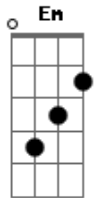

Refrão:

Bm A
 I Wanna be away from here
 G Em G
 Quando essa bomba explodir
 Bm A
 I Wanna be away from here
 G Em G
 Quando essa bomba explodi
 Bm A G A
 Abraços vazios, olhares de gelo
 Bm A G A
 Tão descartáveis quanto cascas no chão
 Bm A G A
 Flashes capturam a melhor fachada
 Bm A G A
 Mas quem vê foto, não vê coração

Acordes

© ukulele-chords.com

© ukulele-chords.com

© ukulele-chords.com

© ukulele-chords.com

© ukulele-chords.com

I Wanna be away from here
 G Em G
 Quando essa bomba explodir

(Enquanto uma guitarra faz esse riff, outra pode fazer esse outro)