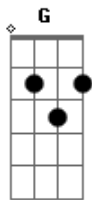

Refrão:

Bm A  
 I Wanna be away from here  
 G Em G  
 Quando essa bomba explodir  
 Bm A  
 I Wanna be away from here  
 G Em G  
 Quando essa bomba explodi  
 Bm A G A  
 Abraços vazios, olhares de gelo  
 Bm A G A  
 Tão descartáveis quanto cascas no chão  
 Bm A G A  
 Flashes capturam a melhor fachada  
 Bm A G A  
 Mas quem vê foto, não vê coração

## Acordes

© ukulele-chords.com

© ukulele-chords.com

© ukulele-chords.com

© ukulele-chords.com

© ukulele-chords.com

I Wanna be away from here  
 G Em G  
 Quando essa bomba explodir

(Enquanto uma guitarra faz esse riff, outra pode fazer esse outro)