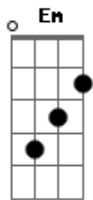

Refrão:

Bm A
 I Wanna be away from here
 G Em G
 Quando essa bomba explodir
 Bm A
 I Wanna be away from here
 G Em G
 Quando essa bomba explodi
 Bm A G A
 Abraços vazios, olhares de gelo
 Bm A G A
 Tão descartáveis quanto cascas no chão
 Bm A G A
 Flashes capturam a melhor fachada
 Bm A G A
 Mas quem vê foto, não vê coração

Acordes

© ukulele-chords.com

© ukulele-chords.com

© ukulele-chords.com

© ukulele-chords.com

© ukulele-chords.com

I Wanna be away from here
 G Em G
 Quando essa bomba explodir

(Enquanto uma guitarra faz esse riff, outra pode fazer esse outro)

Bm A G Em G Bm
 I Wanna be, I Wanna be, I Wanna be away from here

(Uma guitarra pode fazer o riff marcado com um asterisco
 no acorde "Bm": Bm).
 A mesma ideia com dois asteriscos: Bm).