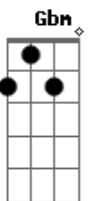

© ukulele-chords.com