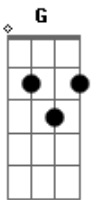

© ukulele-chords.com