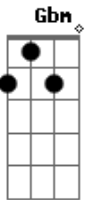

© ukulele-chords.com