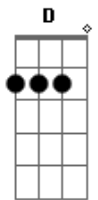

Pitty - Equalize

Tom: D
Intro:

D Bm E
As vezes se eu me distraio, Se eu não me vigio um instante
G D Bm
Me transporto pra perto de você, Já vi que não posso ficar tão solta

E G G
Me vem logo aquele cheiro, que passa de você pra mim, num fluxo perfeito

E Gb
Enquanto vc conversa e me beija, ao mesmo tempo eu vejo
G D E
As suas cores no seu olho tão de perto

E Gb G
Me balanço devagar, como quando vc me embala o ritmo rola fácil
A
Parece que foi ensaiado

Bm A G
E eu acho que eu gosto mesmo de você Bem do jeito que você é

D Bm A G
Eu vou equalizar você, numa frequência que só agente sabe
D Bm A G
Eu te transformei nessa canção, pra poder te gravar em mim

D Bm E Gbm
D
Adoro essa sua cara de sono e o timbre da sua voz que fica me dizendo coisas tão malucas

A E Gbm
E quase me mata de rir quando tenta me convencer, que eu só fiquei aqui

G A Gb
Porque nós dois somos iguais

E Gb
Até parece que você já tinha o meu manual de instruções
G A Gb
Porque você decifra o meu sonhos

E Gb
Porque você sabe o que eu gosto, e porque quando você me abraça

G A
O mundo gira devagar

E D E
E o tempo é só meu e ninguém registra a cena
D Bm

De repente vira um filme todo em câmera lenta

Bm A G
E eu acho que eu gosto mesmo de você Bem do jeito que você é

D Bm A G
Eu vou equalizar você, numa frequência que só agente sabe
D Bm A G
Eu te transformei nessa canção, pra poder te gravar em mim

Acordes

© ukulele-chords.com