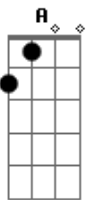

© ukulele-chords.com