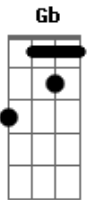

© ukulele-chords.com