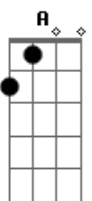

© ukulele-chords.com