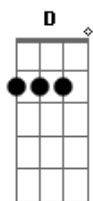

Pitty - Equalize

Tom: D
Intro:

D Bm E
As vezes se eu me distraio, Se eu não me vigio um instante
G D Bm
Me transporto pra perto de você, Já vi que não posso ficar tão solta

E G G
Me vem logo aquele cheiro, que passa de você pra mim, num fluxo perfeito

E Gb
Enquanto vc conversa e me beija, ao mesmo tempo eu vejo
G D E
As suas cores no seu olho tão de perto

E Gb G
Me balanço devagar, como quando vc me embala o ritmo rola fácil
A
Parece que foi ensaiado

Bm A G
E eu acho que eu gosto mesmo de você Bem do jeito que você é

D Bm A G
Eu vou equalizar você, numa frequência que só agente sabe
D Bm A G
Eu te transformei nessa canção, pra poder te gravar em mim

D Bm E Gbm
D
Adoro essa sua cara de sono e o timbre da sua voz que fica me dizendo coisas tão malucas

A E Gbm
E quase me mata de rir quando tenta me convencer, que eu só fiquei aqui

G A Gb
Porque nós dois somos iguais

E Gb
Até parece que você já tinha o meu manual de instruções
G A Gb
Porque você decifra o meu sonhos

E Gb
Porque você sabe o que eu gosto, e porque quando você me abraça

G A
O mundo gira devagar

E D E
E o tempo é só meu e ninguém registra a cena
D Bm

De repente vira um filme todo em câmera lenta

Bm A G
E eu acho que eu gosto mesmo de você Bem do jeito que você é

D Bm A G
Eu vou equalizar você, numa frequência que só agente sabe
D Bm A G
Eu te transformei nessa canção, pra poder te gravar em mim

Acordes