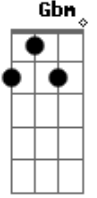

© ukulele-chords.com