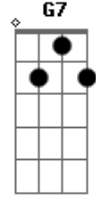

© ukulele-chords.com