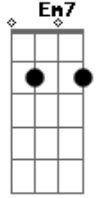

© ukulele-chords.com