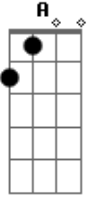

© ukulele-chords.com