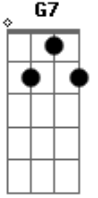

© ukulele-chords.com