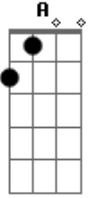

© ukulele-chords.com