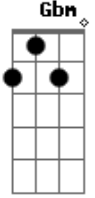

© ukulele-chords.com