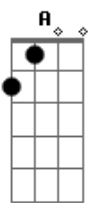

© ukulele-chords.com