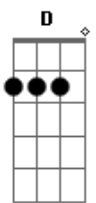

Pitty - Brinquedo Torto

Tom: D

(intro)

(Guitarra 1)

(Guitarra 2)

(primeira parte)

A G
Esqueci as regras do jogo

A
E não posso mais jogar

A
Veio escrito na embalagem

G A
"Use e saia pra agitar"

A
Vou com os outros pro abate

G A
O meu dono vai lucrar

A
Seja cedo ou seja tarde

G A
Quando isso vai mudar? (2x) A G A (abafando)

(A G A) (2x)

A
Não me diga: "eu te disse"

G A
Isso não vai resolver

A
Se eu explodo o meu violão

G A
O que mais posso fazer?

A
Isso é tão desconfortável

G A
Me ensinaram a fingir

A
E se eu for derrotado
G A
Nem sei como me render (A G A) (2x) (abafando)

(refrão 2x)

A G A
E eu me vendo como um brinquedo torto
A G
E eu me vendo como uma estátua

(guitarra 1)

(guitarra 2)

A G
Esqueci as regras do jogo

A
E não posso mais jogar

A
Veio escrito na embalagem

G A
"Use e saia pra agitar"

A
Vou com os outros pro abate

G A
O meu dono vai lucrar

A
Seja cedo ou seja tarde

G A
Quando isso vai mudar?

(A G A) (2x) (abafando)

(refrão 4x)

A G A
E eu me vendo como um brinquedo torto
A G
E eu me vendo como uma estátua

Acordes

© ukulele-chords.com