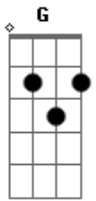

Pitty - Boca Aberta

Tom: D

Bm **G**
 Eta, alma, buraco sem fundo

A **Bm**
 Que se vive tentando preencher
 Com deuses, com terapia

G **A**
 Cartão de crédito, academia

Bm
 Um trago, carros velozes

G **A**
 Carinhos fugazes, manhãs atrozés

Bm
 Em incríveis e intermináveis noites

G **A**
 Da mais besta e vã alegria

Bm **G** **A**
 E é sempre essa boca aberta

Bm **G** **A**
 Tragando tudo pelo caminho

Bm
 De tudo o que se aproveita

G **A** **Gb** **Bm**
 De tudo, só quero o agora

G
 Amanhã, acordo e resmungo

A **Gb** **Bm**
 "Eu quero minha vida de volta"

Bm **G**
 Eta, alma, buraco sem fundo

A **Bm**
 Que se vive tentando preencher

Com corpos, com copos, com credos
G **A**
 Amigos ternos, amores cegos

A **Gb** **Bm**
 "Eu quero minha vida de volta"

G **A**
 E é sempre essa boca aberta

Bm **G** **A**
 Tragando tudo pelo caminho

Acordes

© ukulele-chords.com

© ukulele-chords.com

© ukulele-chords.com

© ukulele-chords.com