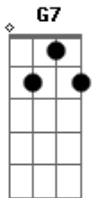

© ukulele-chords.com