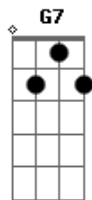

© ukulele-chords.com