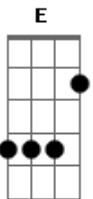

Pitty - Admirável Chip Novo (versão 2)

Tom: F

Afinação Original: DROP D - DADGBE

Intro: Guit Base: segura a base no Dm (Power Chord), com distorção.

Guit Solo:

Dm
 Pane no sistema alguém me desconfigurou
 F E Eb
 Aonde estão os meus olhos de robô
 Dm
 Eu não sabia, eu não tinha percebido
 F E Eb
 Eu sempre achei que era vivo
 Dm
 Parafuso e fluido em lugar de articulação
 F E Eb
 Até achava que aqui batia um coração
 Dm
 Nada é orgânico, é tudo programado
 F E Eb
 E eu achando que tinha me libertado
 Dm
 Mas lá vem eles novamente, eu sei o que vão fazer
 Reinstalar o sistema

Ponte:

Não senhor , sim senhor, não senhor, sim senhor

Acordes

© ukulele-chords.com

© ukulele-chords.com

© ukulele-chords.com

© ukulele-chords.com

© ukulele-chords.com

RIFF1

REPETE INTRODUÇÃO

Dm
 Pane no sistema alguém me desconfigurou
 F E Eb
 Aonde estão os meus olhos de robô
 Dm
 Eu não sabia, eu não tinha percebido
 F E Eb
 Eu sempre achei que era vivo
 Dm
 Parafuso e fluido em lugar de articulação
 F E Eb
 Até achava que aqui batia um coração
 Dm
 Nada é orgânico, é tudo programado
 F E Eb
 E eu achando que tinha me libertado
 Dm
 Mas lá vem eles novamente, eu sei o que vão fazer
 Reinstalar o sistema