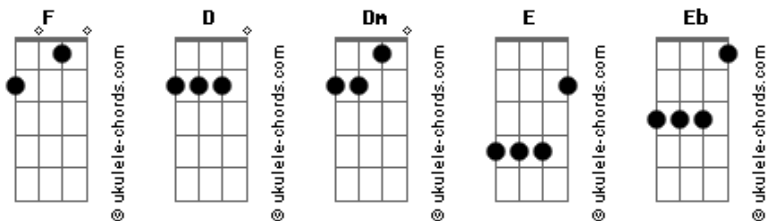

Pitty - Admirável Chip Novo (versão 2)

Tom: F

Afinação Original: DROP D - DADGBE

Intro: Guit Base: segura a base no Dm (Power Chord), com distorção.

Guit Solo:

Dm
 Pane no sistema alguém me desconfigurou
 F E Eb
 Aonde estão os meus olhos de robô
 Dm
 Eu não sabia, eu não tinha percebido
 F E Eb
 Eu sempre achei que era vivo
 Dm
 Parafuso e fluido em lugar de articulação
 F E Eb
 Até achava que aqui batia um coração
 Dm
 Nada é orgânico, é tudo programado
 F E Eb
 E eu achando que tinha me libertado
 Dm
 Mas lá vem eles novamente, eu sei o que vão fazer
 Reinstalar o sistema

Riff 1:

Palm Muting (abafado)

Dm F E Eb
 Pense,Fale,Compre,Beba,Leia,Vote,não se esqueça
 Dm F E Eb
 Use,Seja,Ouçã,Diga,tenha,more,gaste e viva
 Dm F E Eb
 Pense,Fale,Compre,Beba,Leia,Vote,não se esqueça
 Dm F E Eb
 Use,Seja,Ouçã,Digaaaa

Ponte:

Não senhor , sim senhor, não senhor, sim senhor

Acordes

RIFF1

REPETE INTRODUÇÃO

Dm
 Pane no sistema alguém me desconfigurou
 F E Eb
 Aonde estão os meus olhos de robô
 Dm
 Eu não sabia, eu não tinha percebido
 F E Eb
 Eu sempre achei que era vivo
 Dm
 Parafuso e fluido em lugar de articulação
 F E Eb
 Até achava que aqui batia um coração
 Dm
 Nada é orgânico, é tudo programado
 F E Eb
 E eu achando que tinha me libertado
 Dm
 Mas lá vem eles novamente, eu sei o que vão fazer
 Reinstalar o sistema