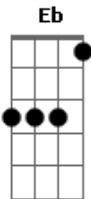

Pitty - Admirável Chip Novo (versão 2)

Tom: F

Afinação Original: DROP D - DADGBE

Intro: Guit Base: segura a base no Dm (Power Chord), com distorção.

Guit Solo:

Dm
 Pane no sistema alguém me desconfigurou
 F E Eb
 Aonde estão os meus olhos de robô
 Dm
 Eu não sabia, eu não tinha percebido
 F E Eb
 Eu sempre achei que era vivo
 Dm
 Parafuso e fluido em lugar de articulação
 F E Eb
 Até achava que aqui batia um coração
 Dm
 Nada é orgânico, é tudo programado
 F E Eb
 E eu achando que tinha me libertado
 Dm
 Mas lá vem eles novamente, eu sei o que vão fazer
 Reinstalar o sistema

Ponte:

Não senhor , sim senhor, não senhor, sim senhor

Acordes

© ukulele-chords.com

© ukulele-chords.com

© ukulele-chords.com

© ukulele-chords.com

© ukulele-chords.com

RIFF1

REPETE INTRODUÇÃO

Dm
 Pane no sistema alguém me desconfigurou
 F E Eb
 Aonde estão os meus olhos de robô
 Dm
 Eu não sabia, eu não tinha percebido
 F E Eb
 Eu sempre achei que era vivo
 Dm
 Parafuso e fluido em lugar de articulação
 F E Eb
 Até achava que aqui batia um coração
 Dm
 Nada é orgânico, é tudo programado
 F E Eb
 E eu achando que tinha me libertado
 Dm
 Mas lá vem eles novamente, eu sei o que vão fazer
 Reinstalar o sistema