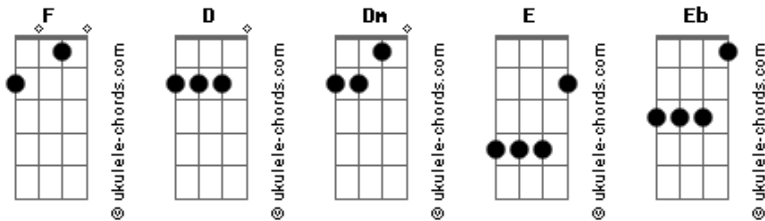

Pitty - Admirável Chip Novo (versão 2)

Tom: F

Afinação Original: DROP D - DADGBE

Intro: Guit Base: segura a base no Dm (Power Chord), com distorção.

Guit Solo:

Dm
 Pane no sistema alguém me desconfigurou
 F E Eb
 Aonde estão os meus olhos de robô
 Dm
 Eu não sabia, eu não tinha percebido
 F E Eb
 Eu sempre achei que era vivo
 Dm
 Parafuso e fluido em lugar de articulação
 F E Eb
 Até achava que aqui batia um coração
 Dm
 Nada é orgânico, é tudo programado
 F E Eb
 E eu achando que tinha me libertado
 Dm
 Mas lá vem eles novamente, eu sei o que vão fazer
 Reinstalar o sistema

Riff 1:

Palm Muting (abafado)

Dm F E Eb
 Pense,Fale,Compre,Beba,Leia,Vote,não se esqueça
 Dm F E Eb
 Use,Seja,Ouçã,Diga,tenha,more,gaste e viva
 Dm F E Eb
 Pense,Fale,Compre,Beba,Leia,Vote,não se esqueça
 Dm F E Eb
 Use,Seja,Ouçã,Digaaaa

Ponte:

Não senhor , sim senhor, não senhor, sim senhor

Acordes

RIFF1

REPETE INTRODUÇÃO

Dm
 Pane no sistema alguém me desconfigurou
 F E Eb
 Aonde estão os meus olhos de robô
 Dm
 Eu não sabia, eu não tinha percebido
 F E Eb
 Eu sempre achei que era vivo
 Dm
 Parafuso e fluido em lugar de articulação
 F E Eb
 Até achava que aqui batia um coração
 Dm
 Nada é orgânico, é tudo programado
 F E Eb
 E eu achando que tinha me libertado
 Dm
 Mas lá vem eles novamente, eu sei o que vão fazer
 Reinstalar o sistema