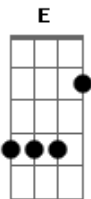

Pitty - Admirável Chip Novo (versão 2)

Tom: F

Afinação Original: DROP D - DADGBE

Intro: Guit Base: segura a base no Dm (Power Chord), com distorção.

Guit Solo:

Dm
 Pane no sistema alguém me desconfigurou
 F E Eb
 Aonde estão os meus olhos de robô
 Dm
 Eu não sabia, eu não tinha percebido
 F E Eb
 Eu sempre achei que era vivo
 Dm
 Parafuso e fluido em lugar de articulação
 F E Eb
 Até achava que aqui batia um coração
 Dm
 Nada é orgânico, é tudo programado
 F E Eb
 E eu achando que tinha me libertado
 Dm
 Mas lá vem eles novamente, eu sei o que vão fazer
 Reinstalar o sistema

Ponte:

Não senhor , sim senhor, não senhor, sim senhor

Acordes

© ukulele-chords.com

© ukulele-chords.com

© ukulele-chords.com

© ukulele-chords.com

© ukulele-chords.com

RIFF1

REPETE INTRODUÇÃO

Dm
 Pane no sistema alguém me desconfigurou
 F E Eb
 Aonde estão os meus olhos de robô
 Dm
 Eu não sabia, eu não tinha percebido
 F E Eb
 Eu sempre achei que era vivo
 Dm
 Parafuso e fluido em lugar de articulação
 F E Eb
 Até achava que aqui batia um coração
 Dm
 Nada é orgânico, é tudo programado
 F E Eb
 E eu achando que tinha me libertado
 Dm
 Mas lá vem eles novamente, eu sei o que vão fazer
 Reinstalar o sistema