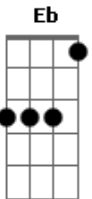

Pitty - Admirável Chip Novo (versão 2)

Tom: F

Afinação Original: DROP D - DADGBE

Intro: Guit Base: segura a base no Dm (Power Chord), com distorção.

Guit Solo:

Dm
 Pane no sistema alguém me desconfigurou
 F E Eb
 Aonde estão os meus olhos de robô
 Dm
 Eu não sabia, eu não tinha percebido
 F E Eb
 Eu sempre achei que era vivo
 Dm
 Parafuso e fluido em lugar de articulação
 F E Eb
 Até achava que aqui batia um coração
 Dm
 Nada é orgânico, é tudo programado
 F E Eb
 E eu achando que tinha me libertado
 Dm
 Mas lá vem eles novamente, eu sei o que vão fazer
 Reinstalar o sistema

Ponte:

Não senhor , sim senhor, não senhor, sim senhor

Acordes

© ukulele-chords.com

© ukulele-chords.com

© ukulele-chords.com

© ukulele-chords.com

© ukulele-chords.com

RIFF1

REPETE INTRODUÇÃO

Dm
 Pane no sistema alguém me desconfigurou
 F E Eb
 Aonde estão os meus olhos de robô
 Dm
 Eu não sabia, eu não tinha percebido
 F E Eb
 Eu sempre achei que era vivo
 Dm
 Parafuso e fluido em lugar de articulação
 F E Eb
 Até achava que aqui batia um coração
 Dm
 Nada é orgânico, é tudo programado
 F E Eb
 E eu achando que tinha me libertado
 Dm
 Mas lá vem eles novamente, eu sei o que vão fazer
 Reinstalar o sistema