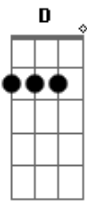

# Pitty - Admirável Chip Novo

Tom: C

(intro)

(power chord)

(dedilhado)

(1x)

D F E Eb - abafado)

(3x)

D F E Eb  
Use,Seja,Ouça,Digaaaa

(solo)

Não senhor , sim senhor, não senhor, sim senhor...

Dm (deixe soar)

Mas la vem eles novamente, eu sei o que vão fazer  
Reinstalar o sistema