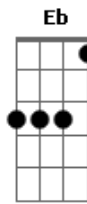

© ukulele-chords.com