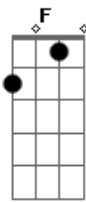

© ukulele-chords.com