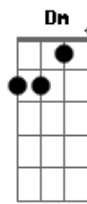

© ukulele-chords.com