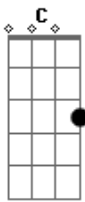

# Pitty - Admirável Chip Novo

Tom: C

(intro)

(power chord)

(dedilhado)

(1x)

D F E Eb - abafado)

(3x)

D F E Eb  
Use,Seja,Ouça,Digaaaa

(solo)

Não senhor , sim senhor, não senhor, sim senhor...

Dm (deixe soar)

Mas la vem eles novamente, eu sei o que vão fazer  
Reinstalar o sistema