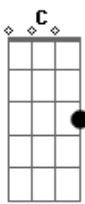

D
Parafuso e fluido em lugar de articulação

F E Eb
Até achava que aqui batia um coração

D
Nada é orgânico, é tudo programado

F E Eb
E eu achando que tinha me libertado

D (deixe soar)

Mas la vem eles novamente, eu sei o que vão fazer
(pare de soar as cordas)

Reinstalar o sistema

(riff 1)

D F E Eb
Pense,Fale,Compre,Beba,Leia,Vote,não se esqueça

D F E Eb
Use,Seja,Ouça,Diga,tenha,more,gaste e viva

D F E Eb
Pense,Fale,Compre,Beba,Leia,Vote,não se esqueça

D F E Eb
Use,Seja,Ouça,Digaaaa

(solo)

não senhor ,sim senhor, não senhor, sim senhor

(riff 1)

(intro)

D (soa o acorde uma vez sem dedilhar)

Pane no sistema algum me desconfigurou

(dedilhado até o fim do verso)

Aonde estão os meus olhos de robo
Eu não sabia, eu não tinha percebido
Eu sempre achei que era vivo

D
Parafuso e fluido em lugar de articulação

F E Eb
Até achava que aqui batia um coração

D
Nada é orgânico, é tudo programado

F E Eb
E eu achando que tinha me libertado

D (soa o acorde uma vez sem dedilhar)

Mas la vem eles novamente, eu sei o que vão fazer
Reinstalar o sistema

(riff 2)

(riff 1)

D F E Eb
Pense,Fale,Compre,Beba,Leia,Vote,não se esqueça

D F E Eb
Use,Seja,Ouça,Diga,tenha,more,gaste e viva

D F E Eb
Pense,Fale,Compre,Beba,Leia,Vote,não se esqueça

D F E Eb
Use,Seja,Ouça,Digaaaa

(solo)

Não senhor , sim senhor, não senhor, sim senhor...

Dm (deixe soar)

Mas la vem eles novamente, eu sei o que vão fazer
Reinstalar o sistema

Acordes