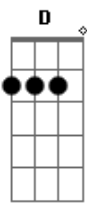

© ukulele-chords.com