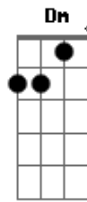

© ukulele-chords.com