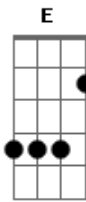

© ukulele-chords.com