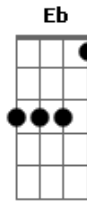

© ukulele-chords.com