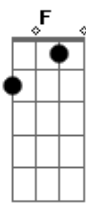

© ukulele-chords.com