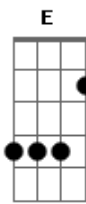

© ukulele-chords.com