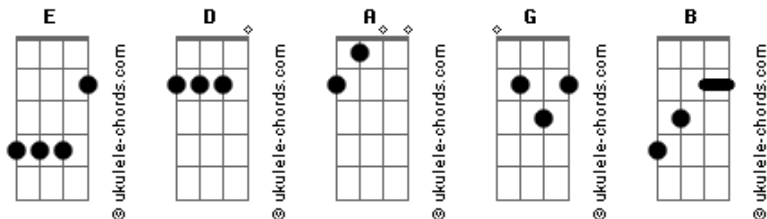

# Pitty - Seu Mestre Mandou

tom:

E

Afinação: D A D G B E

E E E E G

Seu mes-tre man dou

A  
Dá a pata, senta, deita  
Não respire, apague a luz  
Vote em mim e não discuta  
Tenha fé, carregue a cruz

A  
Seja livre, mas nem tanto  
Pode criar, mas eu digo o quê  
Assine as três vias, entregue e aguarde  
Não se preocupe, eu aviso a você

## Acordes

Por favor, não mude o canal

E E E E G  
Seu mes-tre man dou

A  
Compre sua roupa na loja mais cara  
Entre na moda, aí vem o verão  
Use, abuse, finja que manda  
Mas viva com o olho aberto, senão

A  
E daqui a pouco vão querer  
B  
Morar em você  
(4x)

A  
Vão querer  
B  
Morar em você  
(7x)

A  
Vão querer

E E E E G  
Seu mes-tre man dou