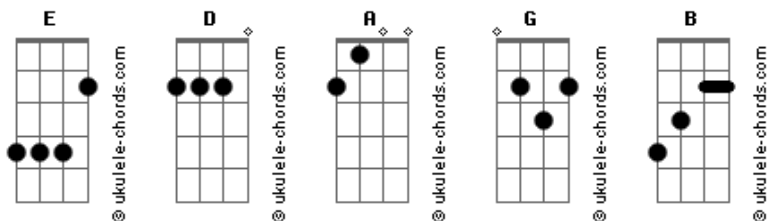

# Pitty - Seu Mestre Mandou

tom:

E

Afinação: D A D G B E

E E E E G

Seu mes-tre man dou

A  
Dá a pata, senta, deita  
Não respire, apague a luz  
Vote em mim e não discuta  
Tenha fé, carregue a cruz

A  
Seja livre, mas nem tanto  
Pode criar, mas eu digo o quê  
Assine as três vias, entregue e aguarde  
Não se preocupe, eu aviso a você

## Acordes

Por favor, não mude o canal

E E E E G  
Seu mes-tre man dou

A  
Compre sua roupa na loja mais cara  
Entre na moda, aí vem o verão  
Use, abuse, finja que manda  
Mas viva com o olho aberto, senão

A  
E daqui a pouco vão querer  
B  
Morar em você  
(4x)

A  
Vão querer  
B  
Morar em você  
(7x)

A  
Vão querer

E E E E G  
Seu mes-tre man dou