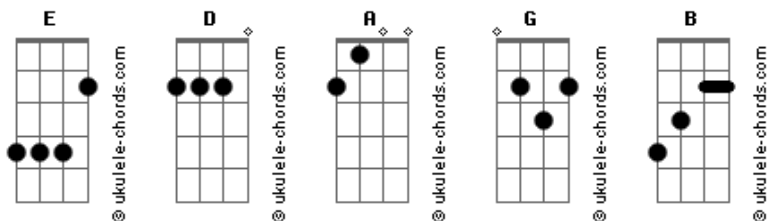

Pitty - Seu Mestre Mandou

tom:

E

Afinação: D A D G B E

E E E E G

Seu mes-tre man dou

A
Dá a pata, senta, deita
Não respire, apague a luz
Vote em mim e não discuta
Tenha fé, carregue a cruz

A
Seja livre, mas nem tanto
Pode criar, mas eu digo o quê
Assine as três vias, entregue e aguarde
Não se preocupe, eu aviso a você

Acordes

Por favor, não mude o canal

E E E E G
Seu mes-tre man dou

A
Compre sua roupa na loja mais cara
Entre na moda, aí vem o verão
Use, abuse, finja que manda
Mas viva com o olho aberto, senão

A
E daqui a pouco vão querer
B
Morar em você
(4x)