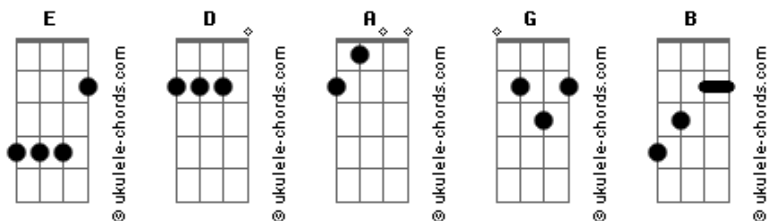

# Pitty - Seu Mestre Mandou

tom:

E

Afinação: D A D G B E

E E E E G

Seu mes-tre man dou

A  
Dá a pata, senta, deita  
Não respire, apague a luz  
Vote em mim e não discuta  
Tenha fé, carregue a cruz

A  
Seja livre, mas nem tanto  
Pode criar, mas eu digo o quê  
Assine as três vias, entregue e aguarde  
Não se preocupe, eu aviso a você

## Acordes

Por favor, não mude o canal

E E E E G  
Seu mes-tre man dou

A  
Compre sua roupa na loja mais cara  
Entre na moda, aí vem o verão  
Use, abuse, finja que manda  
Mas viva com o olho aberto, senão

A  
E daqui a pouco vão querer  
B  
Morar em você  
(4x)

A  
Vão querer  
B  
Morar em você  
(7x)

A  
Vão querer

E E E E G  
Seu mes-tre man dou