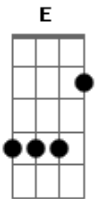

Pitty - 20 Passos

Tom: E

Da janela ao corredor 20 passos C7m

Um cigarro, a mesma cor

Um dia pra gastar

Quantas portas pra fechar lavar o cheiro e o gosto C7m

Foi sem hora pra voltar

Feche os olhos quando eu for mostrar o meu mundo pra você que está sempre aqui

Em tudo o que existe ao meu redor

Acordes

© ukulele-chords.com