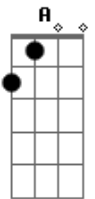

© ukulele-chords.com