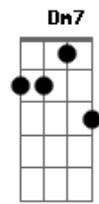

© ukulele-chords.com