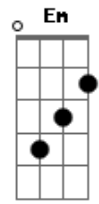

© ukulele-chords.com