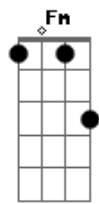

© ukulele-chords.com