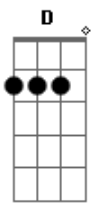

© ukulele-chords.com