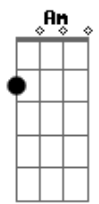

Pirisca Grecco - Rédeas

Tom: C

Intro: Am Am

Am Am Am Am
No bigode o cheiro de cada galpão por onde andei,
F7M F Fm C
Na boca todos os mates que ja provei,
Am Am Am Am
Na mão estendida a certeza de não estar só,
F7M F Fm E7 Dm7 E7
Amizade sincera é a virtude maior.
Am Am Am Am
Meto esporas é meu alazão vento e crina,
F7M F Fm C
El amor és un sueño y contamina
Am Am Am Am
Dois trançados de confiança eu trago nas mãos

F7M F Fm E7 Dm7 E7
Rédeas de um pingo que levo galpão a galpão

Pré-Refrão:

F7M F A
Juntos ao mesmo fogo de chão,
Em C C C G
Mesma ilusão dança de prenda
Am7 G D F G
Que a labare da lem bra

Refrão:

F7M F A
A meu alazão asas coração
Em C Fm C G Am7 G D F G C
Vo a no cé u desse meu chão em cada canto do mundo
um galpão

Acordes

© ukulele-chords.com