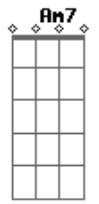

© ukulele-chords.com