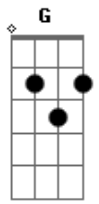

© ukulele-chords.com