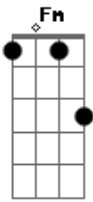

© ukulele-chords.com