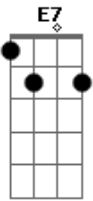

© ukulele-chords.com