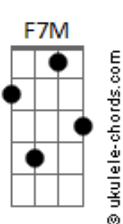

Pirisca Grecco - Amargo

tom:

Intro: **Bb** **Bb7M** **Bb** **F**
Bb **Bb7M** **Bb** **F**

[primeira parte]

F **Dm**
Amargo como o gosto da saudade
Gm
Quando vai caindo à tarde
Dm
Sem alguém que a gente ama
C **Bb**
Amargo igual o tom do meu canto
Gm
Com o gosto acre do pranto
Am
Que da alma se derrama

Bb **F**
Amargo como o gosto do mate
B
E um lugar vazio no catre
F
Onde alguém sonha sozinho
Bb **F**
Amargo feito os versos do poema
Gm **C**
E o soluço de chilenas
F
No silêncio dos caminhos

[refrão]

Bb
A quantas semanas tem o dia
Bb7M
Amargurando a poesia
F
Quando o amor vai embora

Gm7 **Fm** **Bb**
A quantos anos tem as horas
F **Gm**
Quando o amor vai embora
C **F**
Amargurando a poesia

Bb
A quantas semanas tem o dia
Bb7M
Amargurando a poesia
F
Quando o amor vai embora

Gm **Fm** **Bb**
A quantos anos tem as horas
Am **Gm**
Quando o amor vai embora
C **F**
Amargurando a poesia

(**Bb** **Bb7M** **Bb** **F7M**)
(**Bb** **Bb7M** **Bb** **F7M**)

Acordes

F **Dm**
Amargo como o gosto da ausência
Gm
E um por de sol na querença
Dm
Quando o dia chega ao fim
C **Bb**
Amargo que nem a lembrança tua
Gm
Gosto de noite sem lua
Am
Quando estas longe de mim
Bb **F**
Amargo como o gosto do fracasso
B
Depois de um tiro de laço
F
Que no vazio se extraviou

Bb **F**
Amargo tal um poema sem rima
Gm **C**
Gosto de amor que termina
F
E o que era doce acabou

[refrão]

Bb
A quantas semanas tem o dia
Bb7M
Amargurando a poesia
F
Quando o amor vai embora

Gm7 **Am** **Bb**
A quantos anos tem as horas
Am **Gm**
Quando o amor vai embora
C **F**
Amargurando a poesia

Bb
A quantas semanas tem o dia
Bb7M
Amargurando a poesia
F
Quando o amor vai embora

Gm **Am** **Bb7M**
A quantos anos tem as horas
Am **Gm**
Quando o amor vai embora
C **F**
Amargurando a poesia

Gm **Am** **Bb**
A quantos anos tem as horas
Am **Gm**
Quando o amor vai embora
C **F**
Amargurando a poesia

[Final] **Bb** **Bb7M** **Bb** **F7M**
Gm **Am** **Bb7M** **Am** **Gm7** **C**