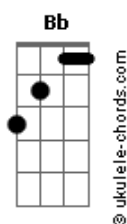

Pirisca Grecco - Amargo

tom:

Intro: **Bb** **Bb7M** **Bb** **F**
Bb **Bb7M** **Bb** **F**

[primeira parte]

F **Dm**
Amargo como o gosto da saudade
Gm
Quando vai caindo à tarde
Dm
Sem alguém que a gente ama
C **Bb**
Amargo igual o tom do meu canto
Gm
Com o gosto acre do pranto
Am
Que da alma se derrama

Bb **F**
Amargo como o gosto do mate
B
E um lugar vazio no catre
F
Onde alguém sonha sozinho
Bb **F**
Amargo feito os versos do poema
Gm **C**
E o soluço de chilenas
F
No silêncio dos caminhos

[refrão]

Bb
A quantas semanas tem o dia
Bb7M
Amargurando a poesia
F
Quando o amor vai embora

Gm7 **Fm** **Bb**
A quantos anos tem as horas
F **Gm**
Quando o amor vai embora
C **F**
Amargurando a poesia

Bb
A quantas semanas tem o dia
Bb7M
Amargurando a poesia
F
Quando o amor vai embora

Gm **Fm** **Bb**
A quantos anos tem as horas
Am **Gm**
Quando o amor vai embora
C **F**
Amargurando a poesia

(**Bb** **Bb7M** **Bb** **F7M**)
(**Bb** **Bb7M** **Bb** **F7M**)

Acordes

F **Dm**
Amargo como o gosto da ausência
Gm
E um por de sol na querença
Dm
Quando o dia chega ao fim
C **Bb**
Amargo que nem a lembrança tua
Gm
Gosto de noite sem lua
Am
Quando estas longe de mim
Bb **F**
Amargo como o gosto do fracasso
B
Depois de um tiro de laço
F
Que no vazio se extraviou

Bb **F**
Amargo tal um poema sem rima
Gm **C**
Gosto de amor que termina
F
E o que era doce acabou

[refrão]

Bb
A quantas semanas tem o dia
Bb7M
Amargurando a poesia
F
Quando o amor vai embora

Gm7 **Am** **Bb**
A quantos anos tem as horas
Am **Gm**
Quando o amor vai embora
C **F**
Amargurando a poesia

Bb
A quantas semanas tem o dia
Bb7M
Amargurando a poesia
F
Quando o amor vai embora

Gm **Am** **Bb7M**
A quantos anos tem as horas
Am **Gm**
Quando o amor vai embora
C **F**
Amargurando a poesia

Gm **Am** **Bb**
A quantos anos tem as horas
Am **Gm**
Quando o amor vai embora
C **F**
Amargurando a poesia

[Final] **Bb** **Bb7M** **Bb** **F7M**
Gm **Am** **Bb7M** **Am** **Gm7** **C**