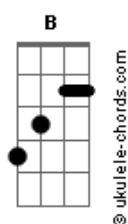

Pirisca Grecco - Amargo

tom:

Intro: **Bb** **Bb7M** **Bb** **F**
Bb **Bb7M** **Bb** **F**

[primeira parte]

F **Dm**
Amargo como o gosto da saudade
Gm
Quando vai caindo à tarde
Dm
Sem alguém que a gente ama
C **Bb**
Amargo igual o tom do meu canto
Gm
Com o gosto acre do pranto
Am
Que da alma se derrama

Bb **F**
Amargo como o gosto do mate
B
E um lugar vazio no catre
F
Onde alguém sonha sozinho
Bb **F**
Amargo feito os versos do poema
Gm **C**
E o soluço de chilenas
F
No silêncio dos caminhos

[refrão]

Bb
A quantas semanas tem o dia
Bb7M
Amargurando a poesia
F
Quando o amor vai embora

Gm7 **Fm** **Bb**
A quantos anos tem as horas
F **Gm**
Quando o amor vai embora
C **F**
Amargurando a poesia

Bb
A quantas semanas tem o dia
Bb7M
Amargurando a poesia
F
Quando o amor vai embora

Gm **Fm** **Bb**
A quantos anos tem as horas
Am **Gm**
Quando o amor vai embora
C **F**
Amargurando a poesia

(**Bb** **Bb7M** **Bb** **F7M**)
(**Bb** **Bb7M** **Bb** **F7M**)

Acordes

F **Dm**
Amargo como o gosto da ausência
Gm
E um por de sol na querença
Dm
Quando o dia chega ao fim
C **Bb**
Amargo que nem a lembrança tua
Gm
Gosto de noite sem lua
Am
Quando estas longe de mim
Bb **F**
Amargo como o gosto do fracasso
B
Depois de um tiro de laço
F
Que no vazio se extraviou

Bb **F**
Amargo tal um poema sem rima
Gm **C**
Gosto de amor que termina
F
E o que era doce acabou

[refrão]

Bb
A quantas semanas tem o dia
Bb7M
Amargurando a poesia
F
Quando o amor vai embora

Gm7 **Am** **Bb**
A quantos anos tem as horas
Am **Gm**
Quando o amor vai embora
C **F**
Amargurando a poesia

Bb
A quantas semanas tem o dia
Bb7M
Amargurando a poesia
F
Quando o amor vai embora

Gm **Am** **Bb7M**
A quantos anos tem as horas
Am **Gm**
Quando o amor vai embora
C **F**
Amargurando a poesia

Gm **Am** **Bb**
A quantos anos tem as horas
Am **Gm**
Quando o amor vai embora
C **F**
Amargurando a poesia

[Final] **Bb** **Bb7M** **Bb** **F7M**
Gm **Am** **Bb7M** **Am** **Gm7** **C**