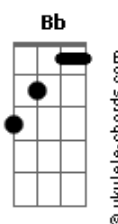

Pirisca Grecco - Amargo

tom:

Intro: **Bb** **Bb7M** **Bb** **F**
Bb **Bb7M** **Bb** **F**

[primeira parte]

F **Dm**
Amargo como o gosto da saudade
Gm
Quando vai caindo à tarde
Dm
Sem alguém que a gente ama
C **Bb**
Amargo igual o tom do meu canto
Gm
Com o gosto acre do pranto
Am
Que da alma se derrama

Bb **F**
Amargo como o gosto do mate
B
E um lugar vazio no catre
F
Onde alguém sonha sozinho
Bb **F**
Amargo feito os versos do poema
Gm **C**
E o soluço de chilenas
F
No silêncio dos caminhos

[refrão]

Bb
A quantas semanas tem o dia
Bb7M
Amargurando a poesia
F
Quando o amor vai embora

Gm7 **Fm** **Bb**
A quantos anos tem as horas
F **Gm**
Quando o amor vai embora
C **F**
Amargurando a poesia

Bb
A quantas semanas tem o dia
Bb7M
Amargurando a poesia
F
Quando o amor vai embora

Gm **Fm** **Bb**
A quantos anos tem as horas
Am **Gm**
Quando o amor vai embora
C **F**
Amargurando a poesia

(**Bb** **Bb7M** **Bb** **F7M**)
(**Bb** **Bb7M** **Bb** **F7M**)

Acordes

F **Dm**
Amargo como o gosto da ausência
Gm
E um por de sol na querência
Dm
Quando o dia chega ao fim
C **Bb**
Amargo que nem a lembrança tua
Gm
Gosto de noite sem lua
Am
Quando estas longe de mim
Bb **F**
Amargo como o gosto do fracasso
B
Depois de um tiro de laço
F
Que no vazio se extraviou

Bb **F**
Amargo tal um poema sem rima
Gm **C**
Gosto de amor que termina
F
E o que era doce acabou

[refrão]

Bb
A quantas semanas tem o dia
Bb7M
Amargurando a poesia
F
Quando o amor vai embora

Gm7 **Am** **Bb**
A quantos anos tem as horas
Am **Gm**
Quando o amor vai embora
C **F**
Amargurando a poesia

Bb
A quantas semanas tem o dia
Bb7M
Amargurando a poesia
F
Quando o amor vai embora

Gm **Am** **Bb7M**
A quantos anos tem as horas
Am **Gm**
Quando o amor vai embora
C **F**
Amargurando a poesia

Gm **Am** **Bb**
A quantos anos tem as horas
Am **Gm**
Quando o amor vai embora
C **F**
Amargurando a poesia

[Final] **Bb** **Bb7M** **Bb** **F7M**
Gm **Am** **Bb7M** **Am** **Gm7** **C**