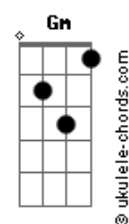

Pirisca Grecco - Amargo

tom:

Intro: **Bb** **Bb7M** **Bb** **F**
Bb **Bb7M** **Bb** **F**

[primeira parte]

F **Dm**
Amargo como o gosto da saudade
Gm
Quando vai caindo à tarde
Dm
Sem alguém que a gente ama
C **Bb**
Amargo igual o tom do meu canto
Gm
Com o gosto acre do pranto
Am
Que da alma se derrama

Bb **F**
Amargo como o gosto do mate
B
E um lugar vazio no catre
F
Onde alguém sonha sozinho
Bb **F**
Amargo feito os versos do poema
Gm **C**
E o soluço de chilenas
F
No silêncio dos caminhos

[refrão]

Bb
A quantas semanas tem o dia
Bb7M
Amargurando a poesia
F
Quando o amor vai embora

Gm7 **Fm** **Bb**
A quantos anos tem as horas
F **Gm**
Quando o amor vai embora
C **F**
Amargurando a poesia

Bb
A quantas semanas tem o dia
Bb7M
Amargurando a poesia
F
Quando o amor vai embora

Gm **Fm** **Bb**
A quantos anos tem as horas
Am **Gm**
Quando o amor vai embora
C **F**
Amargurando a poesia

(**Bb** **Bb7M** **Bb** **F7M**)
(**Bb** **Bb7M** **Bb** **F7M**)

Acordes

F **Dm**
Amargo como o gosto da ausência
Gm
E um por de sol na querença
Dm
Quando o dia chega ao fim
C **Bb**
Amargo que nem a lembrança tua
Gm
Gosto de noite sem lua
Am
Quando estas longe de mim
Bb **F**
Amargo como o gosto do fracasso
B
Depois de um tiro de laço
F
Que no vazio se extraviou

Bb **F**
Amargo tal um poema sem rima
Gm **C**
Gosto de amor que termina
F
E o que era doce acabou

[refrão]

Bb
A quantas semanas tem o dia
Bb7M
Amargurando a poesia
F
Quando o amor vai embora

Gm7 **Am** **Bb**
A quantos anos tem as horas
Am **Gm**
Quando o amor vai embora
C **F**
Amargurando a poesia

Bb
A quantas semanas tem o dia
Bb7M
Amargurando a poesia
F
Quando o amor vai embora

Gm **Am** **Bb7M**
A quantos anos tem as horas
Am **Gm**
Quando o amor vai embora
C **F**
Amargurando a poesia

Gm **Am** **Bb**
A quantos anos tem as horas
Am **Gm**
Quando o amor vai embora
C **F**
Amargurando a poesia

[Final] **Bb** **Bb7M** **Bb** **F7M**
Gm **Am** **Bb7M** **Am** **Gm7** **C**