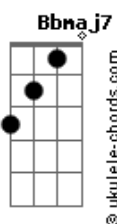

Pirisca Grecco - Amargo

tom:

Intro: **Bb** **Bb7M** **Bb** **F**
Bb **Bb7M** **Bb** **F**

[primeira parte]

F **Dm**
Amargo como o gosto da saudade
Gm
Quando vai caindo à tarde
Dm
Sem alguém que a gente ama
C **Bb**
Amargo igual o tom do meu canto
Gm
Com o gosto acre do pranto
Am
Que da alma se derrama

Bb **F**
Amargo como o gosto do mate
B
E um lugar vazio no catre
F
Onde alguém sonha sozinho
Bb **F**
Amargo feito os versos do poema
Gm **C**
E o soluço de chilenas
F
No silêncio dos caminhos

[refrão]

Bb
A quantas semanas tem o dia
Bb7M
Amargurando a poesia
F
Quando o amor vai embora

Gm7 **Fm** **Bb**
A quantos anos tem as horas
F **Gm**
Quando o amor vai embora
C **F**
Amargurando a poesia

Bb
A quantas semanas tem o dia
Bb7M
Amargurando a poesia
F
Quando o amor vai embora

Gm **Fm** **Bb**
A quantos anos tem as horas
Am **Gm**
Quando o amor vai embora
C **F**
Amargurando a poesia

(**Bb** **Bb7M** **Bb** **F7M**)
(**Bb** **Bb7M** **Bb** **F7M**)

Acordes

F **Dm**
Amargo como o gosto da ausência
Gm
E um por de sol na querença
Dm
Quando o dia chega ao fim
C **Bb**
Amargo que nem a lembrança tua
Gm
Gosto de noite sem lua
Am
Quando estas longe de mim
Bb **F**
Amargo como o gosto do fracasso
B
Depois de um tiro de laço
F
Que no vazio se extraviou

Bb **F**
Amargo tal um poema sem rima
Gm **C**
Gosto de amor que termina
F
E o que era doce acabou

[refrão]

Bb
A quantas semanas tem o dia
Bb7M
Amargurando a poesia
F
Quando o amor vai embora

Gm7 **Am** **Bb**
A quantos anos tem as horas
Am **Gm**
Quando o amor vai embora
C **F**
Amargurando a poesia

Bb
A quantas semanas tem o dia
Bb7M
Amargurando a poesia
F
Quando o amor vai embora

Gm **Am** **Bb7M**
A quantos anos tem as horas
Am **Gm**
Quando o amor vai embora
C **F**
Amargurando a poesia

Gm **Am** **Bb**
A quantos anos tem as horas
Am **Gm**
Quando o amor vai embora
C **F**
Amargurando a poesia

[Final] **Bb** **Bb7M** **Bb** **F7M**
Gm **Am** **Bb7M** **Am** **Gm7** **C**