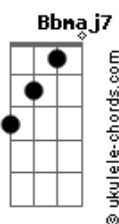

Pirisca Grecco - Amargo

tom:

Intro: **Bb** **Bb7M** **Bb** **F**
Bb **Bb7M** **Bb** **F**

[primeira parte]

F **Dm**
Amargo como o gosto da saudade
Gm
Quando vai caindo à tarde
Dm
Sem alguém que a gente ama
C **Bb**
Amargo igual o tom do meu canto
Gm
Com o gosto acre do pranto
Am
Que da alma se derrama

Bb **F**
Amargo como o gosto do mate
B
E um lugar vazio no catre
F
Onde alguém sonha sozinho
Bb **F**
Amargo feito os versos do poema
Gm **C**
E o soluço de chilenas
F
No silêncio dos caminhos

[refrão]

Bb
A quantas semanas tem o dia
Bb7M
Amargurando a poesia
F
Quando o amor vai embora

Gm7 **Fm** **Bb**
A quantos anos tem as horas
F **Gm**
Quando o amor vai embora
C **F**
Amargurando a poesia

Bb
A quantas semanas tem o dia
Bb7M
Amargurando a poesia
F
Quando o amor vai embora

Gm **Fm** **Bb**
A quantos anos tem as horas
Am **Gm**
Quando o amor vai embora
C **F**
Amargurando a poesia

(**Bb** **Bb7M** **Bb** **F7M**)
(**Bb** **Bb7M** **Bb** **F7M**)

Acordes

F **Dm**
Amargo como o gosto da ausência
Gm
E um por de sol na querência
Dm
Quando o dia chega ao fim
C **Bb**
Amargo que nem a lembrança tua
Gm
Gosto de noite sem lua
Am
Quando estas longe de mim
Bb **F**
Amargo como o gosto do fracasso
B
Depois de um tiro de laço
F
Que no vazio se extraviou

Bb **F**
Amargo tal um poema sem rima
Gm **C**
Gosto de amor que termina
F
E o que era doce acabou

[refrão]

Bb
A quantas semanas tem o dia
Bb7M
Amargurando a poesia
F
Quando o amor vai embora

Gm7 **Am** **Bb**
A quantos anos tem as horas
Am **Gm**
Quando o amor vai embora
C **F**
Amargurando a poesia

Bb
A quantas semanas tem o dia
Bb7M
Amargurando a poesia
F
Quando o amor vai embora

Gm **Am** **Bb7M**
A quantos anos tem as horas
Am **Gm**
Quando o amor vai embora
C **F**
Amargurando a poesia

Gm **Am** **Bb**
A quantos anos tem as horas
Am **Gm**
Quando o amor vai embora
C **F**
Amargurando a poesia

[Final] **Bb** **Bb7M** **Bb** **F7M**
Gm **Am** **Bb7M** **Am** **Gm7** **C**