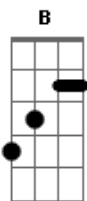

E

Quando abrir a porta pra dengue e a febre amarela entrar

[Refrão]

B

De dia é mosquito

Gb

De noite é pernilongo

B

De dia é mosquito

Gb

De noite é pernilongo

Iau!

Acordes

© ukulele-chords.com

© ukulele-chords.com

© ukulele-chords.com