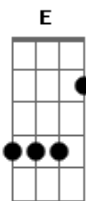

E

Quando abrir a porta pra dengue e a febre amarela entrar

[Refrão]

B

De dia é mosquito

Gb

De noite é pernilongo

B

De dia é mosquito

Gb

De noite é pernilongo

Iau!

Acordes

© ukulele-chords.com

© ukulele-chords.com

© ukulele-chords.com