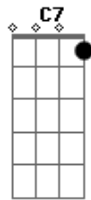

Linda de verdade

C

Com a boquinha cor de rosa

E vestido rodado

F

Ela passa requebrando toda sorridente

G7

Olhando de lado

G7

Garantido tô

C

Acordes

© ukulele-chords.com

© ukulele-chords.com

© ukulele-chords.com

© ukulele-chords.com

Mas e se eu não tô

G7

Eu também não tô

C

Ela é japonesa?

G7

Sim senhor ué

C