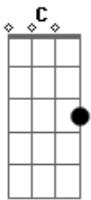

Pirapó e Cambará - A Moda da Japonesa

tom:

C

Conheço uma japonesa

C

Ela é a princesa da minha cidade

G7

Ela é pequenininha muito bonitinha

Linda de verdade

C

Com a boquinha cor de rosa

E vestido rodado

F

Ela passa requebrando toda sorridente

G7

Olhando de lado

C

Me dá uma tremedeira

C

Canto essa rancheira

G7

Todo atrapalhado

C

Arigatô

G7

Garantido tô

C

Acordes

© ukulele-chords.com