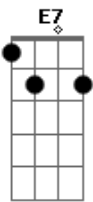

© ukulele-chords.com