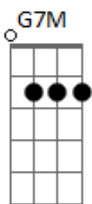

© ukulele-chords.com