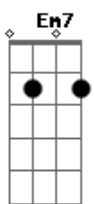

© ukulele-chords.com