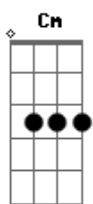

Pique Novo - Paixão No Ar

tom:

Intro: C7 G7 D G
Em7 C7 G7

G7M D Em7
Hoje você vai viajar pra muito longe
Bm7 C7 Am7/11
Vai percorrer o céu desse país me deixando assim tão infeliz
D B7(#5)
Eu queria estar no vôo que vai te levar
Em7 A C7 D
Pra longe do meu coração pra perto de outro lugar
G7 G C7 B7(#5)
Lá em cima a nossa paixão será que vai balançar
Em7 A A7
Mas como vou te alcançar queria ir nesse avião

C7 D Bm7 E7
Contigo pra qualquer lugar e da janela acenar
C7 Cm D
Dando adeus pra solidão
G7M D Em7 Bm7
No aeroporto tentei ver seu rosto a última vez
C7 Am7/11 D D D
Já está na hora de embarcar procuro e não consigo te
D Encontrar
G7M D Em7 Bm7
Acho que ele já decolou por que cheguei tarde demais
C7 Am7/11
Tanto esforço e nada adiantou
D D G7
Sem você o resto tanto faz?

Acordes

© ukulele-chords.com