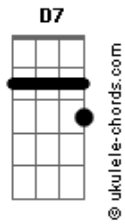

Piporro - Allá En La Frontera

tom:

Intro: G C D7 G

G C
Allá en la frontera, las cosas pasaron
D7 C
Mataron a un hombre que no era un cualquiera
G C
Llevaba intenciones de ver a su amada
D7 G
La suerte dispone muy malas jugadas

C G
Murió por amores que lo traicionaron
C D7
Y desde la tumba un día regresó
C G

Acordes

Volvió al mismo pueblo dónde lo mataron
D7 G
Y mató al que un día, a él lo mató

[Solo] G C D7 G
G C D7 G

C G
Murió por amores que lo traicionaron
C D7
Y desde la tumba un día regresó
C G
Volvió al mismo pueblo dónde lo mataron
D7 G
Y mató al que un día, a él lo mató
(G C D7 G)