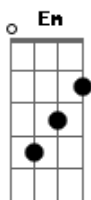

Pipoquinha de Normandia - Pé Inchado

Tom: D

Intro: D G B Em

D G B Em
B Em B Em
B Em B Em
B Em B Em
B Em B Em

Pé inchado é tu, pé inchado é tu

Não me chame pé inchado pé inchado é tu

Pé inchado é tu, pé inchado é tu

Se retornar tudo pode acontecer

Vou me vingar de você para manter minha moral

Porque meu saco já encheu até a bera

Pra não mais falar besteira dou-lhe uma surra de pau

Pé inchado é tu, pé inchado é tu

Não me chame pé inchado pé inchado é tu

Pé inchado é tu, pé inchado é tu

Não me chame pé inchado pé inchado é tu

Acordes

© ukulele-chords.com

© ukulele-chords.com

© ukulele-chords.com

© ukulele-chords.com

© ukulele-chords.com