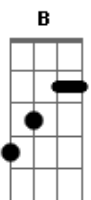

Pipoquinha de Normandia - Pé Inchado

Tom: D

Intro: D G B Em

D G B Em
B Em B Em
B Em B Em
B Em B Em
B Em B Em

Pé inchado é tu, pé inchado é tu

Não me chame pé inchado pé inchado é tu

Pé inchado é tu, pé inchado é tu

Se retornar tudo pode acontecer

Vou me vingar de você para manter minha moral

Porque meu saco já encheu até a bera

Pra não mais falar besteira dou-lhe uma surra de pau

Pé inchado é tu, pé inchado é tu

Não me chame pé inchado pé inchado é tu

Pé inchado é tu, pé inchado é tu

Não me chame pé inchado pé inchado é tu

Acordes

© ukulele-chords.com

© ukulele-chords.com

© ukulele-chords.com

© ukulele-chords.com

© ukulele-chords.com