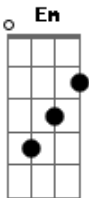

Pipoquinha de Normandia - Pé Inchado

Tom: D

Intro: D G B Em

D G B Em
 B Em B Em
 B Em B Em
 B Em B Em
 B Em B Em

Pé inchado é tu, pé inchado é tu

Não me chame pé inchado pé inchado é tu

Pé inchado é tu, pé inchado é tu

Esse trio na minha agenda está lotado

Vou lhe mandar avexado

Você já sabe o lugar

Pé inchado é tu, pé inchado é tu

Não me chame pé inchado pé inchado é tu

Pé inchado é tu, pé inchado é tu

Não me chame pé inchado pé inchado é tu

Se retornar tudo pode acontecer

Vou me vingar de você para manter minha moral

Porque meu saco já encheu até a bera

Pra não mais falar besteira dou-lhe uma surra de pau

Pé inchado é tu, pé inchado é tu

Não me chame pé inchado pé inchado é tu

Pé inchado é tu, pé inchado é tu

Não me chame pé inchado pé inchado é tu

Acordes

© ukulele-chords.com

© ukulele-chords.com

© ukulele-chords.com

© ukulele-chords.com

© ukulele-chords.com