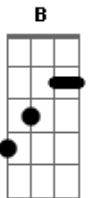

Pipoquinha de Normandia - Pé Inchado

Tom: D

Intro: D G B Em

D G B Em
 B Em B Em
 B Em B Em
 B Em B Em
 B Em B Em

Pé inchado é tu, pé inchado é tu

Não me chame pé inchado pé inchado é tu

Pé inchado é tu, pé inchado é tu

Se retornar tudo pode acontecer

Vou me vingar de você para manter minha moral

Porque meu saco já encheu até a bera

Pra não mais falar besteira dou-lhe uma surra de pau

Pé inchado é tu, pé inchado é tu

Não me chame pé inchado pé inchado é tu

Pé inchado é tu, pé inchado é tu

Não me chame pé inchado pé inchado é tu

Acordes

© ukulele-chords.com

© ukulele-chords.com

© ukulele-chords.com

© ukulele-chords.com

© ukulele-chords.com