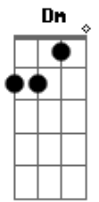

© ukulele-chords.com