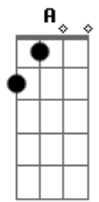

Pipa Para Tabaco - Planta Una Semilla

Tom: A

A Dbm
Planta una semilla y mira todo el día
Gbm Bm
para ver si llega a brotar, el está pendiente de este amor que
tiene
E
porque así las cosas se dan

A Dbm Gbm
Vaga por el mundo y frena 2 segundos para el cigarrillo armar
Bm E
y está convencido este rumbo quiso tomar
A Cm Gbm
surge la mañana pinta la manzana Y sólo así se puede aguantar
Bm E
Si es que duda de algo Lo va a disfrazar

D
Y en la mañana
A D A
caza la guitarra no necesita nada más
D
sé que va de viaje
Dm
siempre a todas partes
A E Gbm
y creo que esta vez es para siempre
Bm

quieras o no
E
Será siempre así

A Dbm Gbm
Planta una semilla y mira todo el día
Gbm Bm
para ver si llega a brotar, el está pendiente de este amor que
tiene
E
porque así las cosas se dan

A Dbm Gbm
Vaga por el mundo y frena 2 segundos para el cigarrillo armar
Bm E
y está convencido este rumbo quiso tomar
A Cm Gbm
surge la mañana pinta la manzana Y sólo así se puede aguantar
Bm E
Si es que duda de algo Lo va a disfrazar

D A
Y aunque no encuentren sombras en sus mañanas
D A
y un buen lugar para cantar
D Dm
tereré y guitarra
E A
me hacen el aguanteeeeeeeeeeeeeeeeeeeee..

Acordes