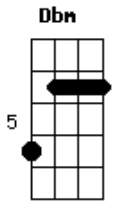

© ukulele-chords.com