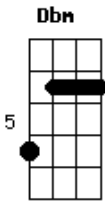

© ukulele-chords.com