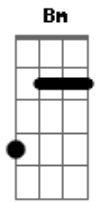

© ukulele-chords.com