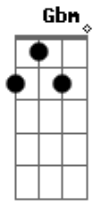

© ukulele-chords.com

© ukulele-chords.com