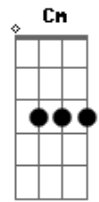

© ukulele-chords.com