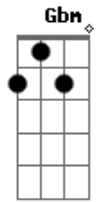

Pipa Para Tabaco - Planta Una Semilla

Tom: A

A Dbm
 Planta una semilla y mira todo el día
 Gbm Bm
 para ver si llega a brotar, el está pendiente de este amor que
 tiene
 E
 porque así las cosas se dan

A Dbm Gbm
 Vaga por el mundo y frena 2 segundos para el cigarrillo armar
 Bm E
 y está convencido este rumbo quiso tomar
 A Cm Gbm
 surge la mañana pinta la manzana Y sólo así se puede aguantar
 Bm E
 Si es que duda de algo Lo va a disfrazar

D
 Y en la mañana
 A D A
 caza la guitarra no necesita nada más
 D
 sé que va de viaje
 Dm
 siempre a todas partes
 A E Gbm
 y creo que esta vez es para siempre
 Bm

quieras o no
 E
 Será siempre así

A Dbm Gbm
 Planta una semilla y mira todo el día
 Gbm Bm
 para ver si llega a brotar, el está pendiente de este amor que
 tiene
 E
 porque así las cosas se dan

D A
 Y aunque no encuentren sombras en sus mañanas
 D A
 y un buen lugar para cantar
 D Dm
 tereré y guitarra
 E A
 me hacen el aguanteeeeeeeeeeeeeeeeeeeee..

Acordes

© ukulele-chords.com

© ukulele-chords.com