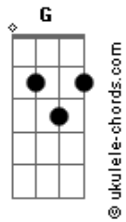

Piñón Fijo - Para acá, Para allá, Paraná

tom:

Intro: C G B Em
C G C D G

C G
Para acá, para allá
B7 Em
Para acá, para allá Paraná
C G
Para acá, para allá
C D G
Para acá, para allá el Paraná

G C
Cuando venía navegando
E Am
Sin saber a dónde ir
B7 Em
Con mi indecisión a cuestras
A D
Le pregunté a un surubí

Para acá, para allá

Un sábalo enamorado

Miraba un Jacaranda

Un sirirí y un dorado

Me quisieron orientar

Acordes

Para acá, para allá
Mi balsa era un camalote
Y mi vela un irupé
Los remos eran de sauce
Mi merienda un tereré
Para acá, para allá
A mí me gusta perderme
Por el río Paraná
Me grita una mojarrita
Con un dulce sapucay
Para acá, para allá
A mí me gusta perderme
Por el río Paraná
Me grita una mojarrita
Con un dulce sapucay
Para acá, para allá
[Final] C G C D G