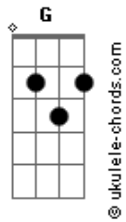

# Piñón Fijo - Para acá, Para allá, Paraná

tom:

Intro: C G B Em  
C G C D G

C G  
Para acá, para allá  
B7 Em  
Para acá, para allá Paraná  
C G  
Para acá, para allá  
C D G  
Para acá, para allá el Paraná

G C  
Cuando venía navegando  
E Am  
Sin saber a dónde ir  
B7 Em  
Con mi indecisión a cuestras  
A D  
Le pregunté a un surubí

Para acá, para allá  
Un sábalo enamorado  
Miraba un Jacaranda  
Un sirirí y un dorado  
Me quisieron orientar

## Acordes

Para acá, para allá  
Mi balsa era un camalote  
Y mi vela un irupé  
Los remos eran de sauce  
Mi merienda un tereré  
Para acá, para allá  
A mí me gusta perderme  
Por el río Paraná  
Me grita una mojarrita  
Con un dulce sapucay  
Para acá, para allá  
A mí me gusta perderme  
Por el río Paraná  
Me grita una mojarrita  
Con un dulce sapucay  
Para acá, para allá  
[Final] C G C D G