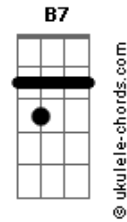

Piñón Fijo - Para acá, Para allá, Paraná

tom:

Intro: C G B Em
C G C D G

C G
Para acá, para allá
B7 Em
Para acá, para allá Paraná
C G
Para acá, para allá
C D G
Para acá, para allá el Paraná

G C
Cuando venía navegando
E Am
Sin saber a dónde ir
B7 Em
Con mi indecisión a cuestras
A D
Le pregunté a un surubí

Para acá, para allá

Un sábalo enamorado

Miraba un Jacaranda

Un sirirí y un dorado

Me quisieron orientar

Acordes

Para acá, para allá
Mi balsa era un camalote
Y mi vela un irupé
Los remos eran de sauce
Mi merienda un tereré
Para acá, para allá
A mí me gusta perderme
Por el río Paraná
Me grita una mojarrita
Con un dulce sapucay
Para acá, para allá
A mí me gusta perderme
Por el río Paraná
Me grita una mojarrita
Con un dulce sapucay
Para acá, para allá
[Final] C G C D G