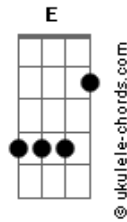

Piñón Fijo - Para acá, Para allá, Paraná

tom:

Intro: C G B Em
C G C D G

C G
Para acá, para allá
B7 Em
Para acá, para allá Paraná
C G
Para acá, para allá
C D G
Para acá, para allá el Paraná

G C
Cuando venía navegando
E Am
Sin saber a dónde ir
B7 Em
Con mi indecisión a cuestras
A D
Le pregunté a un surubí

Para acá, para allá

Un sábalo enamorado

Miraba un Jacaranda

Un sirirí y un dorado

Me quisieron orientar

Acordes

Para acá, para allá
Mi balsa era un camalote
Y mi vela un irupé
Los remos eran de sauce
Mi merienda un tereré
Para acá, para allá
A mí me gusta perderme
Por el río Paraná
Me grita una mojarrita
Con un dulce sapucay
Para acá, para allá
A mí me gusta perderme
Por el río Paraná
Me grita una mojarrita
Con un dulce sapucay
Para acá, para allá
[Final] C G C D G