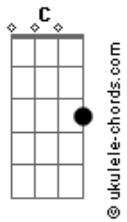

Piñón Fijo - Para acá, Para allá, Paraná

tom:

Intro: C G B Em
C G C D G

C G
Para acá, para allá
B7 Em
Para acá, para allá Paraná
C G
Para acá, para allá
C D G
Para acá, para allá el Paraná

G C
Cuando venía navegando
E Am
Sin saber a dónde ir
B7 Em
Con mi indecisión a cuestras
A D
Le pregunté a un surubí

Para acá, para allá

Un sábalo enamorado

Miraba un Jacaranda

Un sirirí y un dorado

Me quisieron orientar

Acordes

Para acá, para allá
Mi balsa era un camalote
Y mi vela un irupé
Los remos eran de sauce
Mi merienda un tereré
Para acá, para allá
A mí me gusta perderme
Por el río Paraná
Me grita una mojarrita
Con un dulce sapucay
Para acá, para allá
A mí me gusta perderme
Por el río Paraná
Me grita una mojarrita
Con un dulce sapucay
Para acá, para allá
[Final] C G C D G