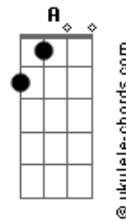

Piñón Fijo - Para acá, Para allá, Paraná

tom:

Intro: C G B Em
C G C D G

C G
Para acá, para allá
B7 Em
Para acá, para allá Paraná
C G
Para acá, para allá
C D G
Para acá, para allá el Paraná

G C
Cuando venía navegando
E Am
Sin saber a dónde ir
B7 Em
Con mi indecisión a cuestras
A D
Le pregunté a un surubí

Para acá, para allá

Un sábalo enamorado

Miraba un Jacaranda

Un sirirí y un dorado

Me quisieron orientar

Acordes

Para acá, para allá
Mi balsa era un camalote
Y mi vela un irupé
Los remos eran de sauce
Mi merienda un tereré
Para acá, para allá
A mí me gusta perderme
Por el río Paraná
Me grita una mojarrita
Con un dulce sapucay
Para acá, para allá
A mí me gusta perderme
Por el río Paraná
Me grita una mojarrita
Con un dulce sapucay
Para acá, para allá
[Final] C G C D G