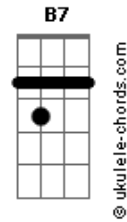

# Piñón Fijo - Para acá, Para allá, Paraná

tom:

Intro: C G B Em  
C G C D G

C G  
Para acá, para allá  
B7 Em  
Para acá, para allá Paraná  
C G  
Para acá, para allá  
C D G  
Para acá, para allá el Paraná

G C  
Cuando venía navegando  
E Am  
Sin saber a dónde ir  
B7 Em  
Con mi indecisión a cuestras  
A D  
Le pregunté a un surubí

Para acá, para allá  
Un sábalo enamorado  
Miraba un Jacaranda  
Un sirirí y un dorado  
Me quisieron orientar

## Acordes

Para acá, para allá  
Mi balsa era un camalote  
Y mi vela un irupé  
Los remos eran de sauce  
Mi merienda un tereré  
Para acá, para allá  
A mí me gusta perderme  
Por el río Paraná  
Me grita una mojarrita  
Con un dulce sapucay  
Para acá, para allá  
A mí me gusta perderme  
Por el río Paraná  
Me grita una mojarrita  
Con un dulce sapucay  
Para acá, para allá  
[Final] C G C D G