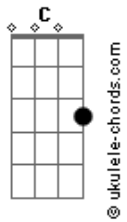

# Piñón Fijo - Para acá, Para allá, Paraná

tom:

Intro: C G B Em  
C G C D G

C G  
Para acá, para allá  
B7 Em  
Para acá, para allá Paraná  
C G  
Para acá, para allá  
C D G  
Para acá, para allá el Paraná

G C  
Cuando venía navegando  
E Am  
Sin saber a dónde ir  
B7 Em  
Con mi indecisión a cuestras  
A D  
Le pregunté a un surubí

Para acá, para allá  
Un sábalo enamorado  
Miraba un Jacaranda  
Un sirirí y un dorado  
Me quisieron orientar

## Acordes

Para acá, para allá  
Mi balsa era un camalote  
Y mi vela un irupé  
Los remos eran de sauce  
Mi merienda un tereré  
Para acá, para allá  
A mí me gusta perderme  
Por el río Paraná  
Me grita una mojarrita  
Con un dulce sapucay  
Para acá, para allá  
A mí me gusta perderme  
Por el río Paraná  
Me grita una mojarrita  
Con un dulce sapucay  
Para acá, para allá  
[Final] C G C D G