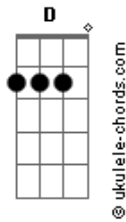

# Piñón Fijo - Para acá, Para allá, Paraná

tom:

Intro: C G B Em  
C G C D G

C G  
Para acá, para allá  
B7 Em  
Para acá, para allá Paraná  
C G  
Para acá, para allá  
C D G  
Para acá, para allá el Paraná

G C  
Cuando venía navegando  
E Am  
Sin saber a dónde ir  
B7 Em  
Con mi indecisión a cuestras  
A D  
Le pregunté a un surubí

Para acá, para allá  
Un sábalo enamorado  
Miraba un Jacaranda  
Un sirirí y un dorado  
Me quisieron orientar

## Acordes

Para acá, para allá  
Mi balsa era un camalote  
Y mi vela un irupé  
Los remos eran de sauce  
Mi merienda un tereré  
Para acá, para allá  
A mí me gusta perderme  
Por el río Paraná  
Me grita una mojarrita  
Con un dulce sapucay  
Para acá, para allá  
A mí me gusta perderme  
Por el río Paraná  
Me grita una mojarrita  
Con un dulce sapucay  
Para acá, para allá  
[Final] C G C D G