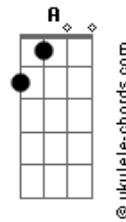

# Piñón Fijo - Para acá, Para allá, Paraná

tom:

Intro: C G B Em  
C G C D G

C G  
Para acá, para allá  
B7 Em  
Para acá, para allá Paraná  
C G  
Para acá, para allá  
C D G  
Para acá, para allá el Paraná

G C  
Cuando venía navegando  
E Am  
Sin saber a dónde ir  
B7 Em  
Con mi indecisión a cuestras  
A D  
Le pregunté a un surubí

Para acá, para allá  
Un sábalo enamorado  
Miraba un Jacaranda  
Un sirirí y un dorado  
Me quisieron orientar

## Acordes

Para acá, para allá  
Mi balsa era un camalote  
Y mi vela un irupé  
Los remos eran de sauce  
Mi merienda un tereré  
Para acá, para allá  
A mí me gusta perderme  
Por el río Paraná  
Me grita una mojarrita  
Con un dulce sapucay  
Para acá, para allá  
A mí me gusta perderme  
Por el río Paraná  
Me grita una mojarrita  
Con un dulce sapucay  
Para acá, para allá  
[Final] C G C D G