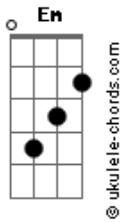

# Piñón Fijo - Para acá, Para allá, Paraná

tom:

Intro: C G B Em  
C G C D G

C G  
Para acá, para allá  
B7 Em  
Para acá, para allá Paraná  
C G  
Para acá, para allá  
C D G  
Para acá, para allá el Paraná

G C  
Cuando venía navegando  
E Am  
Sin saber a dónde ir  
B7 Em  
Con mi indecisión a cuestras  
A D  
Le pregunté a un surubí

Para acá, para allá  
Un sábalo enamorado  
Miraba un Jacaranda  
Un sirirí y un dorado  
Me quisieron orientar

## Acordes

Para acá, para allá  
Mi balsa era un camalote  
Y mi vela un irupé  
Los remos eran de sauce  
Mi merienda un tereré  
Para acá, para allá  
A mí me gusta perderme  
Por el río Paraná  
Me grita una mojarrita  
Con un dulce sapucay  
Para acá, para allá  
A mí me gusta perderme  
Por el río Paraná  
Me grita una mojarrita  
Con un dulce sapucay  
Para acá, para allá  
[Final] C G C D G