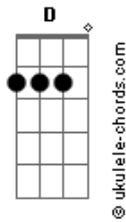

Piñón Fijo - Para acá, Para allá, Paraná

tom:

Intro: C G B Em
C G C D G

C G
Para acá, para allá
B7 Em
Para acá, para allá Paraná
C G
Para acá, para allá
C D G
Para acá, para allá el Paraná

G C
Cuando venía navegando
E Am
Sin saber a dónde ir
B7 Em
Con mi indecisión a cuestras
A D
Le pregunté a un surubí

Para acá, para allá

Un sábalo enamorado

Miraba un Jacaranda

Un sirirí y un dorado

Me quisieron orientar

Acordes

Para acá, para allá
Mi balsa era un camalote
Y mi vela un irupé
Los remos eran de sauce
Mi merienda un tereré
Para acá, para allá
A mí me gusta perderme
Por el río Paraná
Me grita una mojarrita
Con un dulce sapucay
Para acá, para allá
A mí me gusta perderme
Por el río Paraná
Me grita una mojarrita
Con un dulce sapucay
Para acá, para allá
[Final] C G C D G