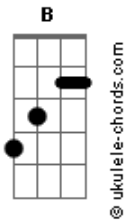

Piñón Fijo - Para acá, Para allá, Paraná

tom:

Intro: C G B Em
C G C D G

C G
Para acá, para allá
B7 Em
Para acá, para allá Paraná
C G
Para acá, para allá
C D G
Para acá, para allá el Paraná

G C
Cuando venía navegando
E Am
Sin saber a dónde ir
B7 Em
Con mi indecisión a cuestras
A D
Le pregunté a un surubí

Para acá, para allá

Un sábalo enamorado

Miraba un Jacaranda

Un sirirí y un dorado

Me quisieron orientar

Acordes

Para acá, para allá
Mi balsa era un camalote
Y mi vela un irupé
Los remos eran de sauce
Mi merienda un tereré
Para acá, para allá
A mí me gusta perderme
Por el río Paraná
Me grita una mojarrita
Con un dulce sapucay
Para acá, para allá
A mí me gusta perderme
Por el río Paraná
Me grita una mojarrita
Con un dulce sapucay
Para acá, para allá
[Final] C G C D G