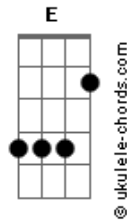

# Piñón Fijo - Para acá, Para allá, Paraná

tom:

Intro: C G B Em  
C G C D G

C G  
Para acá, para allá  
B7 Em  
Para acá, para allá Paraná  
C G  
Para acá, para allá  
C D G  
Para acá, para allá el Paraná

G C  
Cuando venía navegando  
E Am  
Sin saber a dónde ir  
B7 Em  
Con mi indecisión a cuestras  
A D  
Le pregunté a un surubí

Para acá, para allá  
Un sábalo enamorado  
Miraba un Jacaranda  
Un sirirí y un dorado  
Me quisieron orientar

## Acordes

Para acá, para allá  
Mi balsa era un camalote  
Y mi vela un irupé  
Los remos eran de sauce  
Mi merienda un tereré  
Para acá, para allá  
A mí me gusta perderme  
Por el río Paraná  
Me grita una mojarrita  
Con un dulce sapucay  
Para acá, para allá  
A mí me gusta perderme  
Por el río Paraná  
Me grita una mojarrita  
Con un dulce sapucay  
Para acá, para allá  
[Final] C G C D G