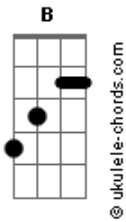

# Piñón Fijo - Para acá, Para allá, Paraná

tom:

Intro: C G B Em  
C G C D G

C G  
Para acá, para allá  
B7 Em  
Para acá, para allá Paraná  
C G  
Para acá, para allá  
C D G  
Para acá, para allá el Paraná

G C  
Cuando venía navegando  
E Am  
Sin saber a dónde ir  
B7 Em  
Con mi indecisión a cuestras  
A D  
Le pregunté a un surubí

Para acá, para allá  
Un sábalo enamorado  
Miraba un Jacaranda  
Un sirirí y un dorado  
Me quisieron orientar

## Acordes

Para acá, para allá  
Mi balsa era un camalote  
Y mi vela un irupé  
Los remos eran de sauce  
Mi merienda un tereré  
Para acá, para allá  
A mí me gusta perderme  
Por el río Paraná  
Me grita una mojarrita  
Con un dulce sapucay  
Para acá, para allá  
A mí me gusta perderme  
Por el río Paraná  
Me grita una mojarrita  
Con un dulce sapucay  
Para acá, para allá  
[Final] C G C D G