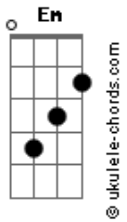

Piñón Fijo - Para acá, Para allá, Paraná

tom:

Intro: C G B Em
C G C D G

C G
Para acá, para allá
B7 Em
Para acá, para allá Paraná
C G
Para acá, para allá
C D G
Para acá, para allá el Paraná

G C
Cuando venía navegando
E Am
Sin saber a dónde ir
B7 Em
Con mi indecisión a cuestras
A D
Le pregunté a un surubí

Para acá, para allá

Un sábalo enamorado

Miraba un Jacaranda

Un sirirí y un dorado

Me quisieron orientar

Acordes

Para acá, para allá
Mi balsa era un camalote
Y mi vela un irupé
Los remos eran de sauce
Mi merienda un tereré
Para acá, para allá
A mí me gusta perderme
Por el río Paraná
Me grita una mojarrita
Con un dulce sapucay
Para acá, para allá
A mí me gusta perderme
Por el río Paraná
Me grita una mojarrita
Con un dulce sapucay
Para acá, para allá
[Final] C G C D G