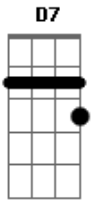

© ukulele-chords.com