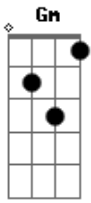

Pino Versiona - Cuando Tuvieron Que Aplaudir a Ronaldinho

tom:

Intro: **D7** **Gm**

Quando **Gm** tuvieron que aplaudir a Ronaldinho **C** **C7**
Am **Dm**
O la manita que sufrió el pobre Mourinho
Gm **C** **C7**
El 4 a 0 de la MSN
Am **D7**
Cómo olvidarme del día del falso 9
Gm **C** **C7**
O cuando Messi les mostró su camiseta **Dm**
Am

Lo de la Champions que lo vio todo el planeta
Gm **C** **C7**
Con Gavi, Pedri y un paseo de campeones
Am **D7**
En pocos años son muchas exhibiciones
Gm **C**
Vamos, vamos los culé
Am **Dm**
Vamos, vamos los culé
Gm **C**
Vamos, vamos los culé
Am **D7**
Vamos, vamos los culé

Acordes

© ukulele-chords.com