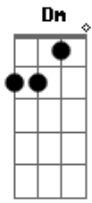

© ukulele-chords.com