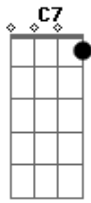

© ukulele-chords.com