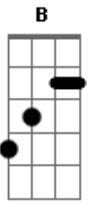

© ukulele-chords.com