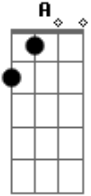

Pink Floyd - Goodbye cruel world

Tom: D

CHORDS

(A musica toda é dedilhada só que em cada dedilhado vc faz um bend aconselho a usar uma guitarra com alavanca apesar que com uma less paul o som fica mais bonito)

D

Goodbye cruel world

I'm leaving you today
 Goodbye, Goodbye, Goodbye
 Goodbye all you people
 There's nothing you can say
 To make me change my mind
 Goodbye

Acordes

© ukulele-chords.com

© ukulele-chords.com