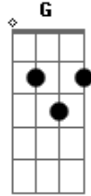

Pink Floyd - Goodbye cruel world

Tom: D

CHORDS

(A musica toda é dedilhada só que em cada dedilhado vc faz um bend aconselho a usar uma guitarra com alavanca apesar que com uma less paul o som fica mais bonito)

D

Goodbye cruel world

I'm leaving you today
 Goodbye, Goodbye, Goodbye
 Goodbye all you people
 There's nothing you can say
 To make me change my mind
 Goodbye

Acordes

© ukulele-chords.com

© ukulele-chords.com