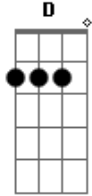

Pink Floyd - Goodbye cruel world

Tom: D

CHORDS

(A musica toda é dedilhada só que em cada dedilhado vc faz um bend aconselho a usar uma guitarra com alavanca apesar que com uma less paul o som fica mais bonito)

D

Goodbye cruel world

I'm leaving you today
Goodbye, Goodbye, Goodbye
Goodbye all you people
There's nothing you can say
To make me change my mind
Goodbye

Acordes