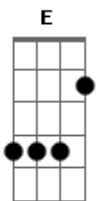

Pink Big Balls - Janelas

tom:

Intro: E A Am E

[Refrão]

E A Am E
Amor moderno à moda antiga, passando vi você ali
E A Am E
Naquela janela colorida, parecia olhar pra mim
E A Am E
Queria ter você por perto, segurar a tua mão
E A Am E
Te levar pra passear no parque, te mostrar essa canção
Dbm A E
Porque será que você está tão longe assim
Dbm A E B
Queria ter o teu carinho, pertinho, aqui

B D A E
Queria poder te ter, aqui comigo
D A E
Sair passear nas tardes de domingo
D A E
Queria poder dizer, tudo que eu sinto
D A E
Cansei de escrever, e te ter, é o que preciso

[Solo] Dbm A Dbm Gb A B E

E A Am E
Queria ter você por perto, segurar a tua mão
E A Am E
Te levar pra passear no parque, te mostrar essa canção
Dbm A E
Porque será que você está tão longe assim
Dbm A E B
Queria ter o teu carinho, pertinho, aqui

[Refrão]

B D A E
Queria poder te ter, aqui comigo
D A E
Sair passear nas tardes de domingo
D A E
Queria poder dizer, tudo que eu sinto
D A E
Cansei de escrever, e te ter, é o que preciso

[Ponte] D A D A E

B D A E
Queria poder te ter, aqui comigo
D A E
Sair passear nas tardes de domingo
D A E
Queria poder dizer, tudo que eu sinto
D A E
Cansei de escrever, e te ter, é o que preciso

D A E
Queria poder te ter, aqui comigo

Acordes

© ukulele-chords.com