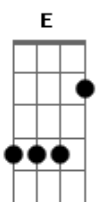

Pink Big Balls - Janelas

tom:

Intro: E A Am E

[Refrão]

E A Am E
Amor moderno à moda antiga, passando vi você ali
E A Am E
Naquela janela colorida, parecia olhar pra mim
E A Am E
Queria ter você por perto, segurar a tua mão
E A Am E
Te levar pra passear no parque, te mostrar essa canção
Dbm A E
Porque será que você está tão longe assim
Dbm A E B
Queria ter o teu carinho, pertinho, aqui

B D A E
Queria poder te ter, aqui comigo
D A E
Sair passear nas tardes de domingo
D A E
Queria poder dizer, tudo que eu sinto
D A E
Cansei de escrever, e te ter, é o que preciso

[Solo] Dbm A Dbm Gb A B E

E A Am E
Queria ter você por perto, segurar a tua mão
E A Am E
Te levar pra passear no parque, te mostrar essa canção
Dbm A E
Porque será que você está tão longe assim
Dbm A E B
Queria ter o teu carinho, pertinho, aqui

[Refrão]

B D A E
Queria poder te ter, aqui comigo
D A E
Sair passear nas tardes de domingo
D A E
Queria poder dizer, tudo que eu sinto
D A E
Cansei de escrever, e te ter, é o que preciso

[Ponte] D A D A E

B D A E
Queria poder te ter, aqui comigo
D A E
Sair passear nas tardes de domingo
D A E
Queria poder dizer, tudo que eu sinto
D A E
Cansei de escrever, e te ter, é o que preciso

D A E
Queria poder te ter, aqui comigo

Acordes

© ukulele-chords.com