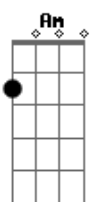

Pink Big Balls - Janelas

tom:

Intro: E A Am E

[Refrão]

E A Am E
Amor moderno à moda antiga, passando vi você ali
E A Am E
Naquela janela colorida, parecia olhar pra mim
E A Am E
Queria ter você por perto, segurar a tua mão
E A Am E
Te levar pra passear no parque, te mostrar essa canção
Dbm A E
Porque será que você está tão longe assim
Dbm A E B
Queria ter o teu carinho, pertinho, aqui

B D A E
Queria poder te ter, aqui comigo
D A E
Sair passear nas tardes de domingo
D A E
Queria poder dizer, tudo que eu sinto
D A E
Cansei de escrever, e te ter, é o que preciso

[Solo] Dbm A Dbm Gb A B E

E A Am E
Queria ter você por perto, segurar a tua mão
E A Am E
Te levar pra passear no parque, te mostrar essa canção
Dbm A E
Porque será que você está tão longe assim
Dbm A E B
Queria ter o teu carinho, pertinho, aqui

[Refrão]

B D A E
Queria poder te ter, aqui comigo
D A E
Sair passear nas tardes de domingo
D A E
Queria poder dizer, tudo que eu sinto
D A E
Cansei de escrever, e te ter, é o que preciso

[Ponte] D A D A E

B D A E
Queria poder te ter, aqui comigo
D A E
Sair passear nas tardes de domingo
D A E
Queria poder dizer, tudo que eu sinto
D A E
Cansei de escrever, e te ter, é o que preciso

D A E
Queria poder te ter, aqui comigo

Acordes

© ukulele-chords.com

© ukulele-chords.com

© ukulele-chords.com

© ukulele-chords.com

© ukulele-chords.com

© ukulele-chords.com

© ukulele-chords.com