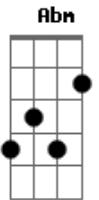

Pineapple - Existe Amor Em SP

tom:

Intro: Dbm7 A Abm Gbm Abm

Longe de tudo isso, e do paraíso, que o seu
Sorriso pode me levar
Juro tô cansado, mágoas do passado, torro um
Baseado, pra desestressar

[Refrão]

Pra outro planeta longe dessas treta

Perto de você, onde eu posso te amar

Perto de você, onde eu posso te amar

(Dbm7 Abm Gbm Abm)

Acordes

© ukuilele-chords.com

© ukuilele-chords.com

© ukuilele-chords.com