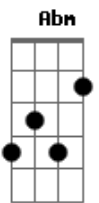

© ukulele-chords.com