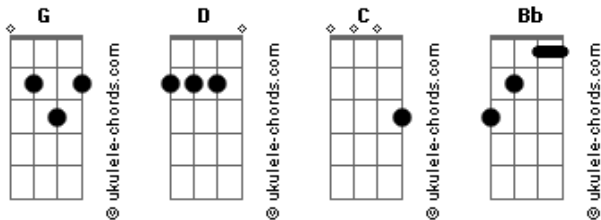

Pimentas do Reino - Nunca É Tarde

Tom: G
Intro: d: D C G Bb

D C
Sorrisos olhares sem avisos
G Bb
paqueras envolventes sentimentos diferentes
D C
todos os dias na sua companhia
G Bb
nossas fantasias, nossas alegria
D C
como eu poderia vir a imaginar
G Bb
que tudo um dia fosse acabar

D
Sempre é tarde (uhh... ahh)
C
pra dizer te amo (ahhh..)
G
pra dizer te amo
Bb
quando se ama alguém

D
Sempre é tarde (uhh... ahh)
C
pra dizer te amo (ahhh..)
G
pra dizer te amo
Bb
quando se ama alguém

D C

Acordes

Não deixe o medo roubar
G Bb
momentos que você tinha pra passar
D C
nunca é tarde pra mudar
G Bb
e nunca é tarde pra deixar o seu coração falar

{Refrão}
D C
Nunca é tarde pra dizer te amo
G
pra dizer te amo
Bb
quando se ama alguém
D C
Nunca é tarde pra dizer te amo
G
pra dizer te amo
Bb
quando se ama alguém