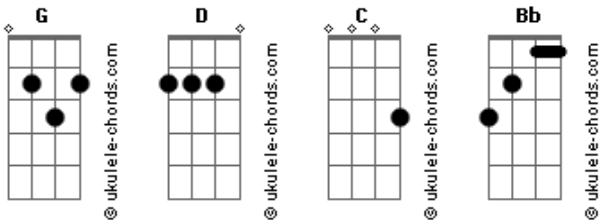

Pimentas do Reino - Nunca É Tarde

Tom: G
Intro: d: D C G Bb

D C
Sorrisos olhares sem avisos
G Bb
paqueras envolventes sentimentos diferentes
D C
todos os dias na sua companhia
G Bb
nossas fantasias, nossas alegria
D C
como eu poderia vir a imaginar
G Bb
que tudo um dia fosse acabar

D
Sempre é tarde (uhh... ahh)
C
pra dizer te amo (ahhh..)
G
pra dizer te amo
Bb
quando se ama alguém

D
Sempre é tarde (uhh... ahh)
C
pra dizer te amo (ahhh..)
G
pra dizer te amo
Bb
quando se ama alguém

D C

Acordes

Não deixe o medo roubar
G Bb
momentos que você tinha pra passar
D C
nunca é tarde pra mudar
G Bb
e nunca é tarde pra deixar o seu coração falar

{Refrão}
D C
Nunca é tarde pra dizer te amo
G
pra dizer te amo
Bb
quando se ama alguém
D C
Nunca é tarde pra dizer te amo
G
pra dizer te amo
Bb
quando se ama alguém

D C G Bb

D C
Não deixe o medo roubar
G Bb
momentos que você tinha pra passar
D C
e nunca é tarde pra mudar
G Bb
e nunca é tarde pra deixar o seu coração falar

{Refrão} Bb