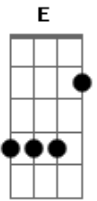

Pietro Nabhan - Estrada da Vida

tom:

Intro: A D E A

A E A
Nesta longa estrada da vida
Vou correndo e não posso parar
D A
Na esperança de ser campeão
E A
Alcançando o primeiro lugar
D A
Na esperança de ser campeão
E A
Alcançando o primeiro lugar

D
Mas o tempo cercou minha estrada
E A
E o cansaço me dominou
E
Minhas vistas se escureceram
D E A
E o final da corrida chegou

Acordes

© ukulele-chords.com

© ukulele-chords.com

© ukulele-chords.com

(A D E)