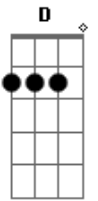

Pietro Nabhan - Estrada da Vida

tom:

Intro: A D E A

A E A
Nesta longa estrada da vida
Vou correndo e não posso parar
D A
Na esperança de ser campeão
E A
Alcançando o primeiro lugar
D A
Na esperança de ser campeão
E A
Alcançando o primeiro lugar

D
Mas o tempo cercou minha estrada
E A
E o cansaço me dominou
E
Minhas vistas se escureceram
D E A
E o final da corrida chegou

Acordes

© ukulele-chords.com

© ukulele-chords.com

© ukulele-chords.com

(A D E)