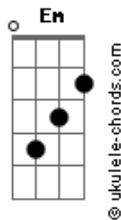

Pietro Faria - Rio de Vida

tom:

Intro: G C Em C G
G C Em C G
[Primeira Parte]

G C Em
As águas do Senhor são puras
C G
Que me levam as alturas
C Em
E eu vou pro rio
C G
De vida

[Segunda Parte]

G C Em
As águas do Senhor são puras
C G
Que me levam as alturas
C Em
E eu vou pro rio
C
De vida

[Ponte]

C D
E ao chegar diante do rio
Em G C
Beber das águas do rio da vida
D Em
Prosperidade nos vira e também vida eterna

[Refrão]

C
Mas eu não vou ficar na beira
G D C
No raso do rio
G
Eu vou pra onde não dá pé pra ali mergulhar
D C
Eu vou criar raiz para crescer frutificar
D
Crescer frutificar
(G C Em C G)

[Terceira Parte]

Acordes

G C Em
As águas do Senhor são puras
C G
Que me levam as alturas
C Em
E eu vou pro rio
C
De vida
[Ponte]

C D
E ao chegar diante do rio
Em G C
Beber das águas do rio da vida
D Em
Prosperidade nos vira e também vida eterna