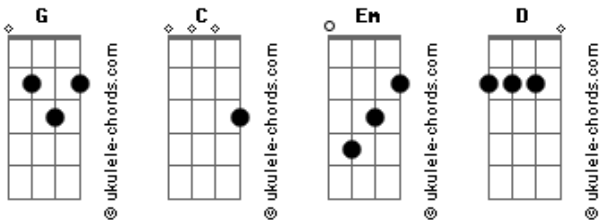

Pietro Faria - Rio de Vida

tom:

Intro: G C Em C G
G C Em C G
[Primeira Parte]

G C Em
As águas do Senhor são puras
C G
Que me levam as alturas
C Em
E eu vou pro rio
C G
De vida

[Segunda Parte]

G C Em
As águas do Senhor são puras
C G
Que me levam as alturas
C Em
E eu vou pro rio
C
De vida

[Ponte]

C D
E ao chegar diante do rio
Em G C
Beber das águas do rio da vida
D Em
Prosperidade nos vira e também vida eterna

[Refrão]

C
Mas eu não vou ficar na beira
G D C
No raso do rio
G
Eu vou pra onde não dá pé pra ali mergulhar
D C
Eu vou criar raiz para crescer frutificar
D
Crescer frutificar
(G C Em C G)

[Terceira Parte]

Acordes

G C Em
As águas do Senhor são puras
C G
Que me levam as alturas
C Em
E eu vou pro rio
C
De vida
[Ponte]

C D
E ao chegar diante do rio
Em G C
Beber das águas do rio da vida
D Em
Prosperidade nos vira e também vida eterna

[Refrão]

C D
Mas eu não vou ficar na beira
Em
No raso do rio
C D Em
Eu vou pra onde não dá pé pra ali mergulhar
C
Eu vou criar raiz para crescer
C D Em
Eu vou pra onde não dá pé pra ali mergulhar
C D
Eu vou criar raiz para crescer frutificar
Em
Crescer frutificar