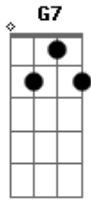

© ukulele-chords.com