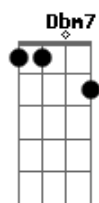

© ukulele-chords.com