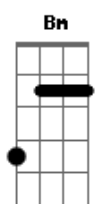

© ukulele-chords.com