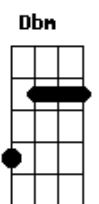

© ukulele-chords.com