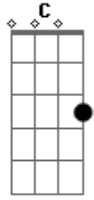

© ukulele-chords.com