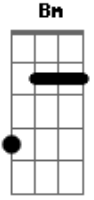

© ukulele-chords.com