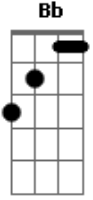

© ukulele-chords.com