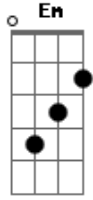

© ukulele-chords.com

© ukulele-chords.com