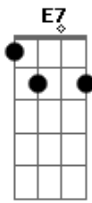

© ukulele-chords.com