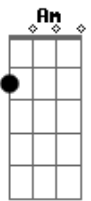

© ukulele-chords.com