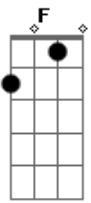

Pierre Simões - Maluco Beleza

tom:

C

Enquanto você se esforça pra ser ^C ^G

Um sujeito normal ^F

E fazer tudo igual ^C ^G

Eu do meu lado aprendendo a ser louco ^G

Um maluco total ^C ^F

Esse caminho que eu mesmo escolhi ^C ^G

É tão fácil seguir ^{Am} ^F

Por não ter onde ir ^G ^C ^{Am}

Acordes

© ukulele-chords.com

© ukulele-chords.com

© ukulele-chords.com

© ukulele-chords.com