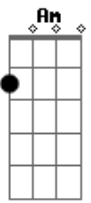

Pierre Simões - Maluco Beleza

tom:

C

Enquanto você se esforça pra ser ^C ^G

Um sujeito normal ^F

E fazer tudo igual ^C ^G

Eu do meu lado aprendendo a ser louco ^G

Um maluco total ^C ^F

Na loucura real ^C ^{Am}

Controlando a minha maluquez ^{Dm} ^G

^{Dm} ^G

Misturada com minha lucidez

Vou ficar ^C ^{E7}

Ficar com certeza maluco beleza ^F ^G

Eu vou ficar ^C ^{E7}

Ficar com certeza maluco beleza ^F ^G

Esse caminho que eu mesmo escolhi ^C ^G

É tão fácil seguir ^{Am} ^F

Por não ter onde ir ^G ^C ^{Am}

Acordes

© ukulele-chords.com

© ukulele-chords.com

© ukulele-chords.com

© ukulele-chords.com