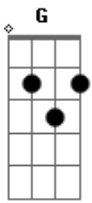

Pierre Simões - Maluco Beleza

tom:

C

Enquanto você se esforça pra ser ^C ^G

Um sujeito normal ^F

E fazer tudo igual ^C ^G

Eu do meu lado aprendendo a ser louco ^G

Um maluco total ^C ^F

Na loucura real ^C ^{Am}

Controlando a minha maluquez ^{Dm} ^G

^{Dm} ^G

Misturada com minha lucidez

Vou ficar ^C ^{E7}

Ficar com certeza maluco beleza ^F ^G

Eu vou ficar ^C ^{E7}

Ficar com certeza maluco beleza ^F ^G

Esse caminho que eu mesmo escolhi ^C ^G

É tão fácil seguir ^{Am} ^F

Por não ter onde ir ^G ^C ^{Am}

Acordes

© ukulele-chords.com

© ukulele-chords.com

© ukulele-chords.com

© ukulele-chords.com