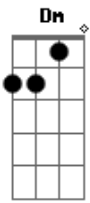

Pierre Simões - Maluco Beleza

tom:

C

Enquanto você se esforça pra ser ^C ^G

Um sujeito normal ^F

E fazer tudo igual ^C ^G

Eu do meu lado aprendendo a ser louco ^G

Um maluco total ^C ^F

Na loucura real ^C ^{Am}

Controlando a minha maluquez ^{Dm} ^G

^{Dm} ^G

Misturada com minha lucidez

Vou ficar ^C ^{E7}

Ficar com certeza maluco beleza ^F ^G

Eu vou ficar ^C ^{E7}

Ficar com certeza maluco beleza ^F ^G

Esse caminho que eu mesmo escolhi ^C ^G

É tão fácil seguir ^{Am} ^F

Por não ter onde ir ^G ^C ^{Am}

Acordes

© ukulele-chords.com

© ukulele-chords.com

© ukulele-chords.com

© ukulele-chords.com