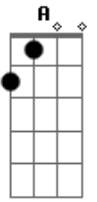

© ukulele-chords.com