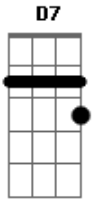

© ukulele-chords.com