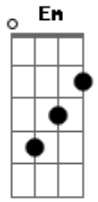

© ukulele-chords.com