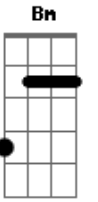

© ukulele-chords.com