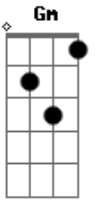

© ukulele-chords.com