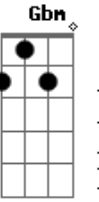

© ukulele-chords.com