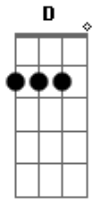

Pierre Simões - Hino Ao Rio Grande

tom:
D
Rio Grande do Sul
O gaúcho quer cantar
A
A querência o céu azul
D
E os verdes pampas e o mar
D7 G
E as mulheres que são belas
Gm D

E as calmas noites dos rincões
Bm Em
No céu bordado de estrelas
A D
E manto de heróis e tradições
Bm Gbm
Rio Grande do Sul
G A D Bm
Dos prados que não tem fim
Em A D Bm
Por maior que tu sejas Rio Grande
Em A D
Caberás sempre dentro de mim

Acordes

© ukulele-chords.com