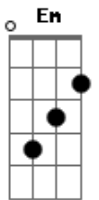

ukulele-chords.com