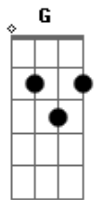

ukulele-chords.com