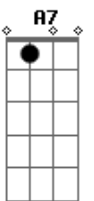

© ukulele-chords.com