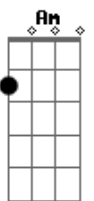

© ukulele-chords.com