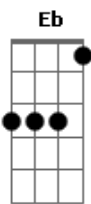

© ukulele-chords.com