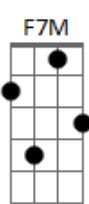

© ukulele-chords.com