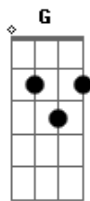

Dm Dm Bb7M

Místico clã de sereia

Gm Am Am7

Castelo de areia, ira de tubarão

Am7 Am

Ilusão

F7M G C

O sol brilha por si

D F

Açaí, guardiã

C Eb

Zum de besouro, um imã

Dm G

Branca é a tez da manhã

Acordes

ukulele-chords.com