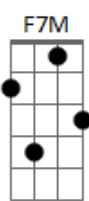

ukulele-chords.com