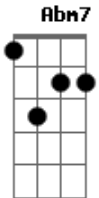

© ukulele-chords.com