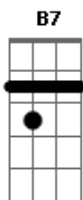

© ukulele-chords.com