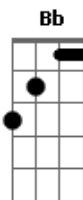

© ukulele-chords.com