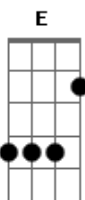

Pierre Simões - A Cúmplice

tom:

E

E

Gb

Eu quero uma mulher que seja diferente
De todas que eu já tive, todas tão iguais
Que seja minha amiga, amante e confidente
A cúmplice de tudo que eu fizer a mais
No corpo tenha o sol, no coração a lua
Na pele cor de sonho, as formas de maçãs
A fina transparência, uma elegância nua
Um mágico fascínio, o cheiro das manhãs

Eu quero uma mulher de coloridos modos
Que morda os lábios sempre que for me abraçar
No seu falar provoque o silêncio de tudo
E o seu sorriso obrigue a me fazer sonhar
Que saiba receber, que saiba ser benvinda
E possa dar jeitinho em tudo que fizer
E que ao sorrir provoque uma covinha linda
De dia uma menina, a noite uma mulher
Laia laia laia laia la laia laiala laia laia
Laia laia laia laiala laia laia laia

Acordes

E

Gb