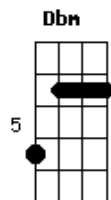

© ukulele-chords.com