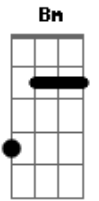

Pierre Braga - Vivos Reais

Tom: D
Intro: D Bm G A7 D A7

D Bm G
 Conhecerás a verdade
 Em A7 D A7
 E a verdade te libertará
 D Bm G
 Caminharás sob o sol da fé
 Em A7 D A7
 Terás calor e luz, terás a vida eterna

 D Bm G
 Vivos reais não são os que só tem corpos
 Em D A7

Vivos reais são os que tem Jesus

D Bm G
 Aceitarás o jugo de meu Mestre
 Em A7 D A7
 O fardo é leve, manso e doce é meu senhor
 D Bm G
 Enfrentarás o belo desafio de viver, com prazer
 Em A7 D A7
 Então terás a vida cheia com o mais puro amor

 D Bm G
 Vivos reais não são os que só tem corpos
 Em D A7
 Vivos reais são os que tem Jesus

Acordes

© ukulele-chords.com

© ukulele-chords.com

© ukulele-chords.com

© ukulele-chords.com

© ukulele-chords.com