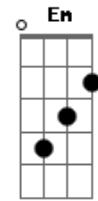

Pierre Braga - Vivos Reais

Tom: D
Intro: D Bm G A7 D A7

D Bm G
 Conhecerás a verdade
 Em A7 D A7
 E a verdade te libertará
 D Bm G
 Caminharás sob o sol da fé
 Em A7 D A7
 Terás calor e luz, terás a vida eterna

 D Bm G
 Vivos reais não são os que só tem corpos
 Em D A7

Vivos reais são os que tem Jesus

D Bm G
 Aceitarás o jugo de meu Mestre
 Em A7 D A7
 O fardo é leve, manso e doce é meu senhor
 D Bm G
 Enfrentarás o belo desafio de viver, com prazer
 Em A7 D A7
 Então terás a vida cheia com o mais puro amor

 D Bm G
 Vivos reais não são os que só tem corpos
 Em D A7
 Vivos reais são os que tem Jesus

Acordes

© ukulele-chords.com

© ukulele-chords.com

© ukulele-chords.com

© ukulele-chords.com

© ukulele-chords.com