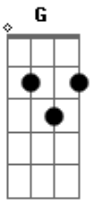

Pierre Braga - Vivos Reais

Tom: D
Intro: D Bm G A7 D A7

D Bm G
 Conhecerás a verdade
 Em A7 D A7
 E a verdade te libertará
 D Bm G
 Caminharás sob o sol da fé
 Em A7 D A7
 Terás calor e luz, terás a vida eterna

 D Bm G
 Vivos reais não são os que só tem corpos
 Em D A7

Vivos reais são os que tem Jesus

D Bm G
 Aceitarás o jugo de meu Mestre
 Em A7 D A7
 O fardo é leve, manso e doce é meu senhor
 D Bm G
 Enfrentarás o belo desafio de viver, com prazer
 Em A7 D A7
 Então terás a vida cheia com o mais puro amor

 D Bm G
 Vivos reais não são os que só tem corpos
 Em D A7
 Vivos reais são os que tem Jesus

Acordes

© ukulele-chords.com

© ukulele-chords.com

© ukulele-chords.com

© ukulele-chords.com

© ukulele-chords.com